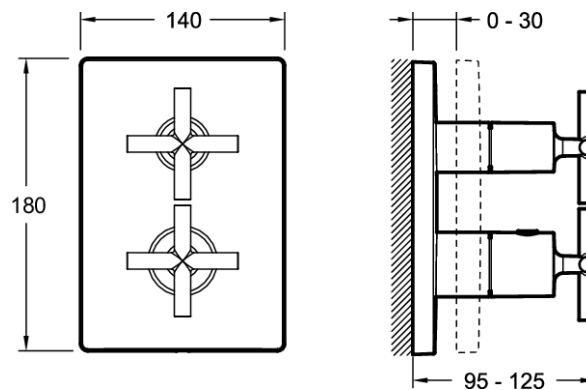

## Especificaciones

- DIMENSIÓN: 23 x 19,10 x 15 cm
- MATERIAL: N/A

- PESO: 3 kg

## Dibujo técnico

Descripción: Termostato para empotrar 2 vías. E75395. Colección: MODULO. DIMENSIÓN: 23 x 19,10 x 15 cm. PESO: 3 kg. MATERIAL: N/A.