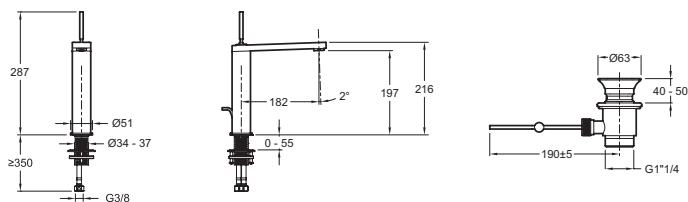

E73053

Colección: COMPOSED

Acabado*:

CP - Cromo
brillante

TT - Titanio

Principales ventajas:

Especificaciones

- PESO: 3,5 kg
- TIPO DE INSTALACIÓN: 1 orificio
- CAUDAL: 5 l/min
- MÉCANISMO: Cartucho con discos cerámicos
- Caudal limitado a 5 l/min
- MATERIAL: N/A
- TIPO: Monomando
- RACORES: Con flexibles de alimentación
- CONSUMO SOSTENIBLE: Sí

Dibujo técnico

Descripción: Monomando de lavabo - desagüe automático - maneta "Joystick". E73053. Colección: COMPOSED. PESO: 3,5 kg. MATERIAL: N/A. TIPO DE INSTALACIÓN: 1 orificio. TIPO: Monomando. CAUDAL: 5 l/min. RACORES: Con flexibles de alimentación. MÉCANISMO: Cartucho con discos cerámicos. CONSUMO SOSTENIBLE: Sí. Caudal limitado a 5 l/min.