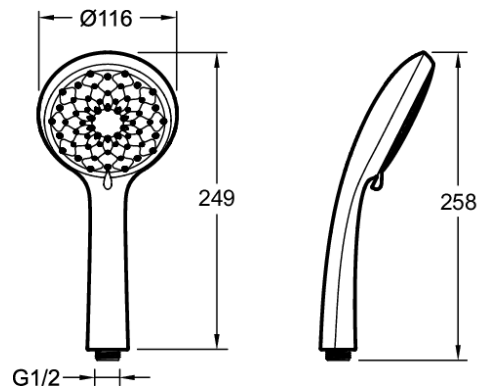

Коллекция: AWAKEN

Отделка*:

CP - Хром

Общие характеристики:

Технические характеристики

- РАЗМЕРЫ (СМ): 11 x 11 см
- РАСХОД ВОДЫ: 9 л/мин

- МАТЕРИАЛ: Металл

Общая информация

:Трехрежимный ручной душ. E72421RU. Коллекция: AWAKEN. РАЗМЕРЫ (СМ): 11 x 11 см. МАТЕРИАЛ: Металл. РАСХОД ВОДЫ: 9 л/мин.