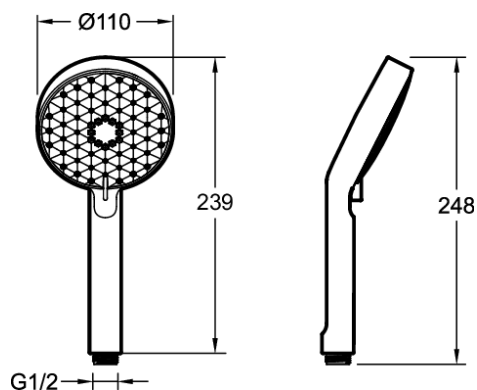

Технические характеристики

- РАЗМЕРЫ (СМ): 11 x 11 см
- РАСХОД ВОДЫ: 9 л/мин
- МАТЕРИАЛ: Металл
- Трехрежимный ручной душ, диаметр 110 мм, геометрический дизайн

Общая информация

:Трехрежимный ручной душ. E72415. Коллекция: AWAKEN. РАЗМЕРЫ (СМ): 11 x 11 см. МАТЕРИАЛ: Металл. РАСХОД ВОДЫ: 9 л/мин. Трехрежимный ручной душ, диаметр 110 мм, геометрический дизайн.