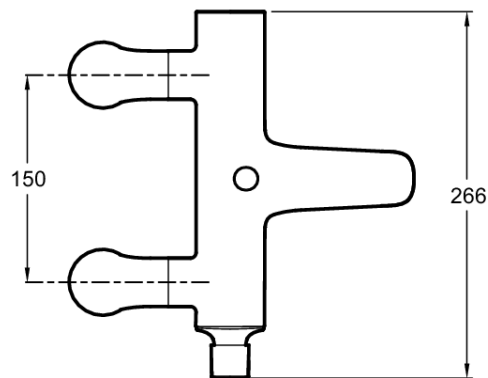

Коллекция: ALE0+

Отделка*:

CP - Хром

Технические характеристики

- ВЕС: 3.0 кг
- ТИП: Однорычажный
- РАССТОЯНИЕ МЕЖДУ ЦЕНТРОМ ИЗЛИВА И ЦЕНТРАЛЬНОЙ ОСЬЮ КОРПУСА: 208 мм
- РАЗМЕТКА ОТВЕРСТИЙ: 150 ± 15 мм
- УСТАНОВКА: На борт ванны
- МАТЕРИАЛ: N/A
- РАСХОД ВОДЫ: 26 л/мин
- МЕХАНИЗМ: Керамический картридж
- МОДЕЛЬ СМЕСИТЕЛЯ ДЛЯ КУХНИ: Механика
- ГАРАНТИЯ НА ОТДЕЛКУ: 10 лет

Общая информация

: Однорычажный смеситель для ванны/душа., E72320. Коллекция: ALE0+. ВЕС: 3.0 кг. МАТЕРИАЛ: N/A. ТИП: Однорычажный. РАСХОД ВОДЫ: 26 л/мин. РАССТОЯНИЕ МЕЖДУ ЦЕНТРОМ ИЗЛИВА И ЦЕНТРАЛЬНОЙ ОСЬЮ КОРПУСА: 208 мм. МЕХАНИЗМ: Керамический картридж. РАЗМЕТКА ОТВЕРСТИЙ: 150 ± 15 мм. МОДЕЛЬ СМЕСИТЕЛЯ ДЛЯ КУХНИ: Механика. УСТАНОВКА: На борт ванны. ГАРАНТИЯ НА ОТДЕЛКУ: 10 лет.