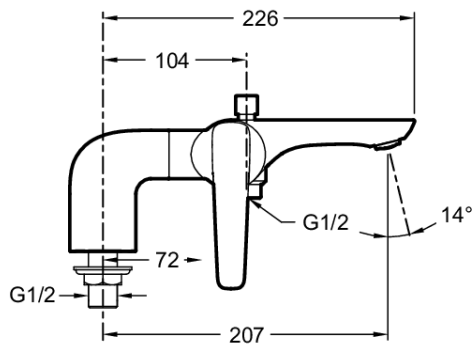

Коллекция: ALE0+

Отделка*:

CP - Хром

Технические характеристики

- ВЕС: 3.0 кг
- ТИП: Однорычажный
- РАССТОЯНИЕ МЕЖДУ ЦЕНТРОМ ИЗЛИВА И ЦЕНТРАЛЬНОЙ ОСЬЮ КОРПУСА: 208 мм
- РАЗМЕТКА ОТВЕРСТИЙ: 150 ± 15 мм
- УСТАНОВКА: На борт ванны
- МАТЕРИАЛ: N/A
- РАСХОД ВОДЫ: 26 л/мин
- МЕХАНИЗМ: Керамический картридж
- МОДЕЛЬ СМЕСИТЕЛЯ ДЛЯ КУХНИ: Механика
- ГАРАНТИЯ НА ОТДЕЛКУ: 10 лет

Общая информация

: Однорычажный смеситель для ванны/душа., E72320. Коллекция: ALE0+. ВЕС: 3.0 кг. МАТЕРИАЛ: N/A. ТИП: Однорычажный. РАСХОД ВОДЫ: 26 л/мин. РАССТОЯНИЕ МЕЖДУ ЦЕНТРОМ ИЗЛИВА И ЦЕНТРАЛЬНОЙ ОСЬЮ КОРПУСА: 208 мм. МЕХАНИЗМ: Керамический картридж. РАЗМЕТКА ОТВЕРСТИЙ: 150 ± 15 мм. МОДЕЛЬ СМЕСИТЕЛЯ ДЛЯ КУХНИ: Механика. УСТАНОВКА: На борт ванны. ГАРАНТИЯ НА ОТДЕЛКУ: 10 лет.