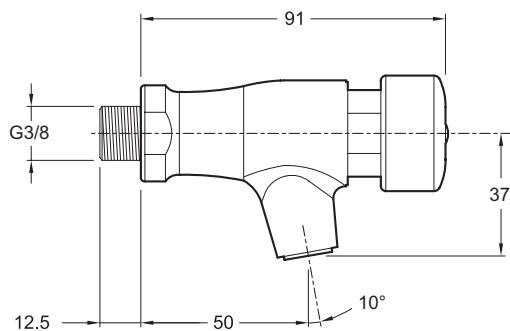

E72281

Коллекция: Общая категория

Отделки\*:

CP - Хром

Общие характеристики:

### Технические характеристики

- ВЕС : 0.5 кг
- ТИП УСТАНОВКИ : Крепление к стене
- СЛИВ : Без донного клапана
- УСТАНОВКА : 1 отверстие
- МАТЕРИАЛ : N/A
- ТИП : Кран холодной воды
- ОДНОРЫЧАЖНЫЙ СМЕСИТЕЛЬ : 0
- ГАРАНТИЯ НА ОТДЕЛКУ : 0

### Технический чертеж

Спецификация продукта : Настенный кран для слива M15-21. E72281. Коллекция : Общая категория. ВЕС : 0.5 кг. МАТЕРИАЛ : N/A. ТИП УСТАНОВКИ : Крепление к стене. ТИП : Кран холодной воды. СЛИВ : Без донного клапана. ОДНОРЫЧАЖНЫЙ СМЕСИТЕЛЬ : 0. УСТАНОВКА : 1 отверстие. ГАРАНТИЯ НА ОТДЕЛКУ : 0.