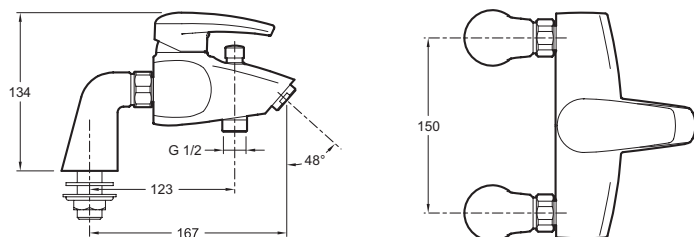

E71242

Коллекция: PANACHE

Отделки\*:

CP - Хром

Общие характеристики:

### Технические характеристики

- ВЕС : 3.1 кг
- ТИП : Однорычажный
- МЕХАНИЗМ : Картридж с регулируемым ограничителем температуры
- СЛИВ : Нет
- УСТАНОВКА : 0
- МАТЕРИАЛ : N/A
- РАСХОД ВОДЫ : 20 л/мин
- РАЗМЕТКА ОТВЕРСТИЙ : 150 мм
- ОДНОРЫЧАЖНЫЙ СМЕСИТЕЛЬ : 0
- ГАРАНТИЯ НА ОТДЕЛКУ : 0

### Технический чертёж

Спецификация продукта : Смеситель для ванны/душа, устанавливаемый на деку. E71242. Коллекция : PANACHE. ВЕС : 3.1 кг. МАТЕРИАЛ : N/A. ТИП : Однорычажный. РАСХОД ВОДЫ : 20 л/мин. МЕХАНИЗМ : Картридж с регулируемым ограничителем температуры. РАЗМЕТКА ОТВЕРСТИЙ : 150 мм. СЛИВ : Нет. ОДНОРЫЧАЖНЫЙ СМЕСИТЕЛЬ : 0. УСТАНОВКА : 0. ГАРАНТИЯ НА ОТДЕЛКУ : 0.