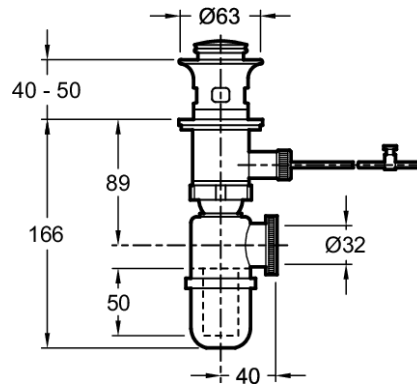

E70200

Коллекция: Общая категория

Отделки*:

CP - Хром

Технические характеристики

- МАТЕРИАЛ: N/A

Общая информация

:Сифон. E70200. Коллекция: Общая категория. МАТЕРИАЛ: N/A.