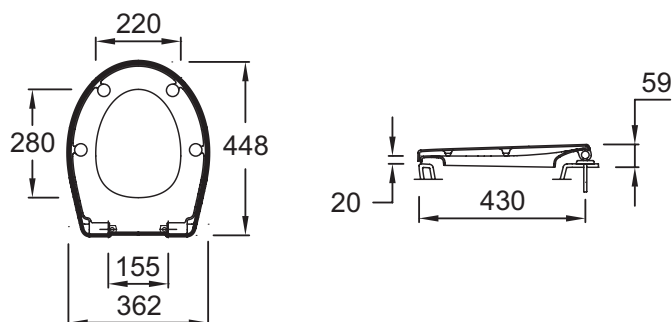

E70021

Collection : PATIO

Couleur* :

00 - Blanc brillant

Principaux atouts :

Caractéristiques techniques

- POIDS : 1,9 kg
- TYPE D'ABATTANT : standard
- CHARNIÈRES : métal inox
- MATÉRIAU : Thermodur
- ABATTANT : Déclipsable à descente progressive

Dessin technique

Descriptif CCTP : Abattant thermodur à descente progressive. E70021. Collection : PATIO. POIDS : 1,9 kg. MATÉRIAU : Thermodur. TYPE D'ABATTANT : standard. ABATTANT : Déclipsable à descente progressive. CHARNIÈRES : métal inox.