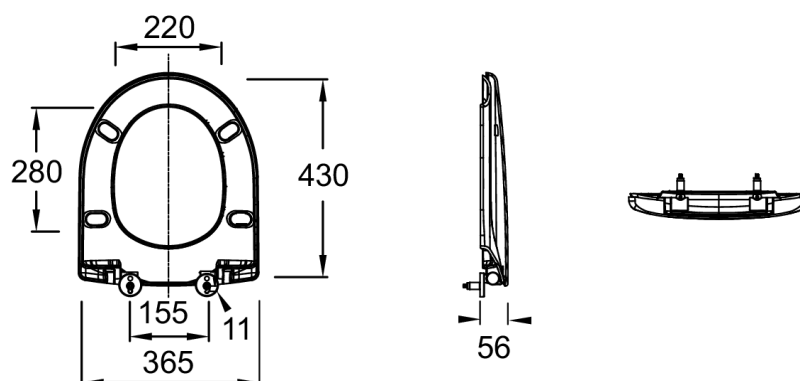

Collection : ODÉON

Couleur* :

00 - Blanc brillant

Principaux atouts :

Caractéristiques techniques

- POIDS : 2,8 kg
- TYPE D'ABATTANT : Standard
- CHARNIÈRES : Métal
- CONDITIONNEMENT : 1 colis
- MATÉRIAU : Thermodur
- ABATTANT : A descente progressive
- GARANTIE DE L'ABATTANT : 2 ans

Bénéfices consommateurs

- SÉCURITÉ : Evite de se pincer les doigts avec l'abattant à descente progressive
- CONFORT SONORE : Pas de bruit grâce à la descente progressive de l'abattant

Dessin technique

Descriptif CCTP : Abattant thermodur à descente progressive. E70006. Collection : ODÉON. POIDS : 2,8 kg. MATÉRIAU : Thermodur. TYPE D'ABATTANT : Standard. ABATTANT : A descente progressive. CHARNIÈRES : Métal. GARANTIE DE L'ABATTANT : 2 ans. CONDITIONNEMENT : 1 colis.