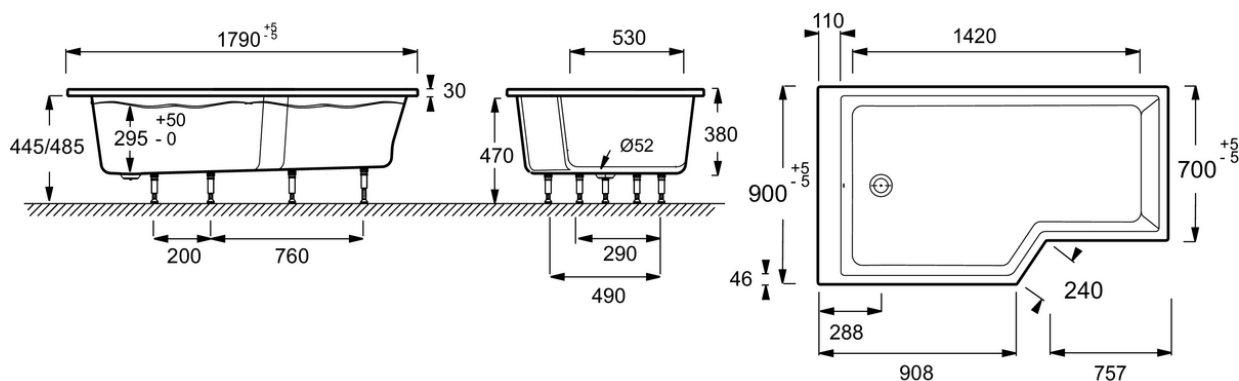

E6D404L

Collection : NÉO

Couleur* :

00 - Blanc brillant

Principaux atouts :

Caractéristiques techniques

- DIMENSIONS : 180 x 90 cm
- MATÉRIAU : Acrylique
- HAUTEUR D'EAU : Réglable de 29,5 à 34,5 cm
- VOLUME (L) : 272/202
- DIAMÈTRE DE BONDE (CM) : 5,2 cm
- VERSION : Gauche
- MARCHE-PIEDS : Fourni
- TABLIER ASSOCIÉ EN OPTION : Oui
- LARGEUR INTÉRIEURE FOND DE CUVE : 52/72 cm
- EQUIPABLE EN BALNÉO : Non
- LIVRÉ AVEC : Marchepied en bois et vidage spécifique

- POIDS : 27,5 kg
- TYPE D'INSTALLATION : Encastré
- HAUTEUR D'ENJAMBEMENT : De 47,5 à 51,5 cm
- FORME : Asymétrique
- HAUTEUR DES PIEDS : de 9,5 à 13,5 cm
- PIEDS : Fournis
- VIDAGE : Fourni
- LONGUEUR INTÉRIEURE FOND DE CUVE : 140 cm
- BAIGNOIRE DEUX PLACES : Non
- DURÉE GARANTIE (ANNÉES) : 10

- PLAISIR DU BAIN : Un dossier ergonomique avec une cambrure étudiée pour plus de confort
- IMMERSION TOTALE : Choisissez la hauteur de l'eau de votre bain pour une immersion totale (vidage extra-plat permettant de régler la hauteur d'eau à +/- 5 cm)
- ANTIBACTÉRIEN : L'acrylique Jacob Delafon est traité antibactérien, et chaud au toucher

Produits complémentaires

- E4930: Pare-bain, 2 volets
- E6D135: Tablier frontal et latéral

Dessin technique

Descriptif CCTP : Baignoire bain-douche 180 x 90 cm, gauche. E6D404L. Collection : NÉO. DIMENSIONS : 180 x 90 cm. POIDS : 27,5 kg. MATÉRIAU : Acrylique. TYPE D'INSTALLATION : Encastré. HAUTEUR D'EAU : Réglable de 29,5 à 34,5 cm. HAUTEUR D'ENJAMBEMENT : De 47,5 à 51,5 cm. VOLUME (L) : 272/202. FORME : Asymétrique. DIAMÈTRE DE BONDE (CM) : 5,2 cm. HAUTEUR DES PIEDS : de 9,5 à 13,5 cm. VERSION : Gauche. PIEDS : Fournis. MARCHE-PIEDS : Fourni. VIDAGE : Fourni. TABLIER ASSOCIÉ EN OPTION : Oui. LONGUEUR INTÉRIEURE FOND DE CUVE : 140 cm. LARGEUR INTÉRIEURE FOND DE CUVE : 52/72 cm. BAIGNOIRE DEUX PLACES : Non. EQUIPABLE EN BALNÉO : Non. DURÉE GARANTIE (ANNÉES) : 10. LIVRÉ AVEC : Marchepied en bois et vidage spécifique.