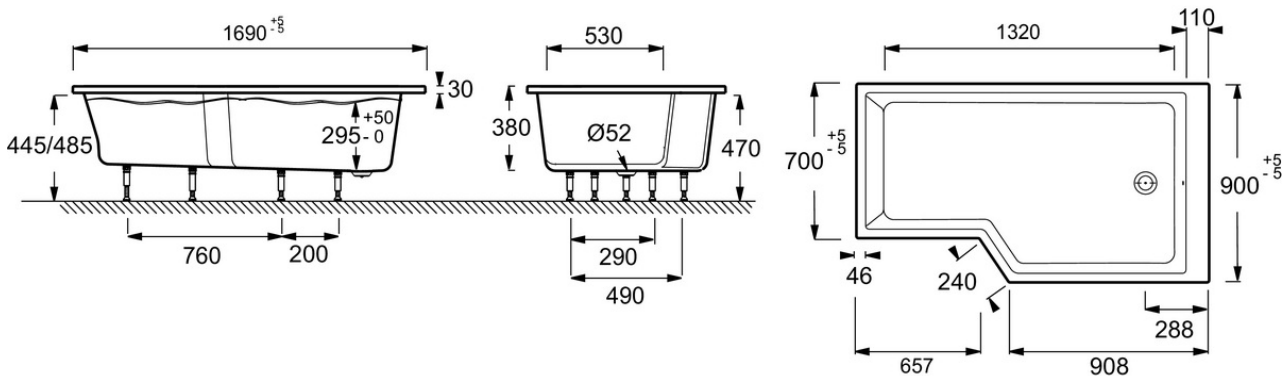

E6D402R

Collection : NÉO

Couleur* :

00 - Blanc brillant

Principaux atouts :

Caractéristiques techniques

- **DIMENSIONS :** 170 x 90 x 47,50 cm
- **MATÉRIAU :** Acrylique
- **HAUTEUR D'EAU :** Réglable de 29,5 à 34,5 cm
- **VOLUME (L) :** 258/188
- **DIAMÈTRE DE BONDE (CM) :** 5,2 cm
- **VERSION :** Droite
- **MARCHE-PIEDS :** Fourni
- **TABLIER ASSOCIÉ EN OPTION :** Oui
- **LARGEUR INTÉRIEURE FOND DE CUVE :** 52/72 cm
- **EQUIPABLE EN BALNÉO :** Non
- **LIVRÉ AVEC :** Marchepied en bois et vidage spécifique

- **POIDS :** 26 kg
- **TYPE D'INSTALLATION :** Encastré
- **HAUTEUR D'ENJAMBEMENT :** De 47,5 à 51,5 cm
- **FORME :** Asymétrique
- **HAUTEUR DES PIEDS :** de 9,5 à 13,5 cm
- **PIEDS :** Fournis
- **VIDAGE :** Fourni
- **LONGUEUR INTÉRIEURE FOND DE CUVE :** 130 cm
- **BAIGNOIRE DEUX PLACES :** Non
- **DURÉE GARANTIE (ANNÉES) :** 10

Produits complémentaires

- E4930: Pare-bain, 2 volets
- E6D135: Tablier frontal et latéral

Dessin technique

Descriptif CCTP : Baignoire bain-douche 170 x 90 cm, droite. E6D402R. Collection : NÉO. DIMENSIONS : 170 x 90 x 47,50 cm. POIDS : 26 kg. MATÉRIAU : Acrylique. TYPE D'INSTALLATION : Encastré. HAUTEUR D'EAU : Réglable de 29,5 à 34,5 cm. HAUTEUR D'ENJAMBEMENT : De 47,5 à 51,5 cm. VOLUME (L) : 258/188. FORME : Asymétrique. DIAMÈTRE DE BONDE (CM) : 5,2 cm. HAUTEUR DES PIEDS : de 9,5 à 13,5 cm. VERSION : Droite. PIEDS : Fournis. MARCHE-PIEDS : Fourni. VIDAGE : Fourni. TABLIER ASSOCIÉ EN OPTION : Oui. LONGUEUR INTÉRIEURE FOND DE CUVE : 130 cm. LARGEUR INTÉRIEURE FOND DE CUVE : 52/72 cm. BAIGNOIRE DEUX PLACES : Non. EQUIPABLE EN BALNÉO : Non. DURÉE GARANTIE (ANNÉES) : 10. LIVRÉ AVEC : Marchepied en bois et vidage spécifique.