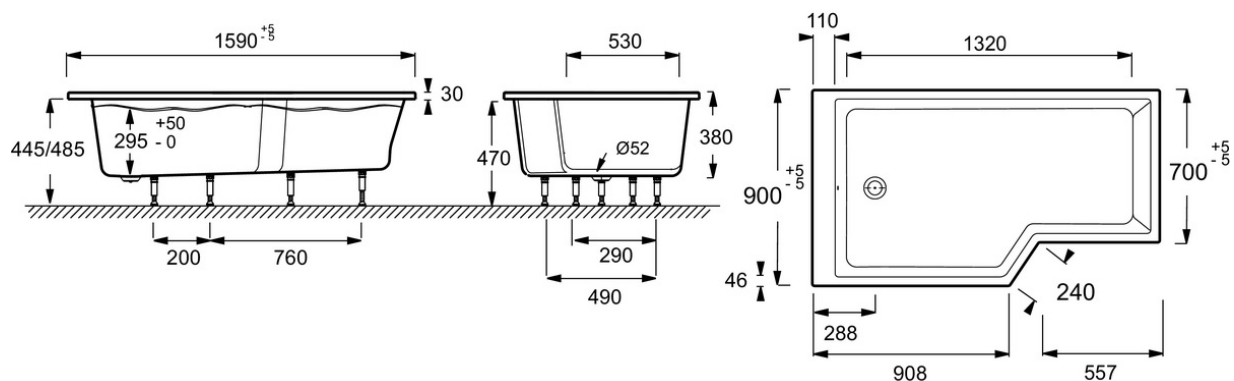

E6D400L

Collection : NÉO

Couleur* :

00 - Blanc brillant

Principaux atouts :

Caractéristiques techniques

- DIMENSIONS : 160 x 90 x 47,50 cm
- MATÉRIAU : Acrylique
- HAUTEUR D'EAU : Réglable de 29,5 à 34,5 cm
- VOLUME (L) : 255/185
- DIAMÈTRE DE BONDE (CM) : 5,2 cm
- VERSION : Gauche
- MARCHE-PIEDS : Fourni
- TABLIER ASSOCIÉ EN OPTION : Oui
- LARGEUR INTÉRIEURE FOND DE CUVE : 52/72 cm
- EQUIPABLE EN BALNÉO : Non
- LIVRÉ AVEC : Marchepied en bois et vidage spécifique

- POIDS : 23,5 kg
- TYPE D'INSTALLATION : Encastré
- HAUTEUR D'ENJAMBEMENT : De 47,5 à 51,5 cm
- FORME : Asymétrique
- HAUTEUR DES PIEDS : de 9,5 à 13,5 cm
- PIEDS : Fournis
- VIDAGE : Fourni
- LONGUEUR INTÉRIEURE FOND DE CUVE : 130 cm
- BAIGNOIRE DEUX PLACES : Non
- DURÉE GARANTIE (ANNÉES) : 10

- PLAISIR DU BAIN : Un dossier ergonomique avec une cambrure étudiée pour plus de confort
- IMMERSION TOTALE : Choisissez la hauteur de l'eau de votre bain pour une immersion totale (vidage extra-plat permettant de régler la hauteur d'eau à +/- 5 cm)
- ANTIBACTÉRIEN : L'acrylique Jacob Delafon est traité antibactérien, et chaud au toucher

Produits complémentaires

- E4930: Pare-bain, 2 volets
- E6D135: Tablier frontal et latéral

Dessin technique

Descriptif CCTP : Baignoire bain-douche 160 x 90 cm, gauche. E6D400L. Collection : NÉO. DIMENSIONS : 160 x 90 x 47,50 cm. POIDS : 23,5 kg. MATÉRIAU : Acrylique. TYPE D'INSTALLATION : Encastré. HAUTEUR D'EAU : Réglable de 29,5 à 34,5 cm. HAUTEUR D'ENJAMBEMENT : De 47,5 à 51,5 cm. VOLUME (L) : 255/185. FORME : Asymétrique. DIAMÈTRE DE BONDE (CM) : 5,2 cm. HAUTEUR DES PIEDS : de 9,5 à 13,5 cm. VERSION : Gauche. PIEDS : Fournis. MARCHE-PIEDS : Fourni. VIDAGE : Fourni. TABLIER ASSOCIÉ EN OPTION : Oui. LONGUEUR INTÉRIEURE FOND DE CUVE : 130 cm. LARGEUR INTÉRIEURE FOND DE CUVE : 52/72 cm. BAIGNOIRE DEUX PLACES : Non. EQUIPABLE EN BALNÉO : Non. DURÉE GARANTIE (ANNÉES) : 10. LIVRÉ AVEC : Marchepied en bois et vidage spécifique.