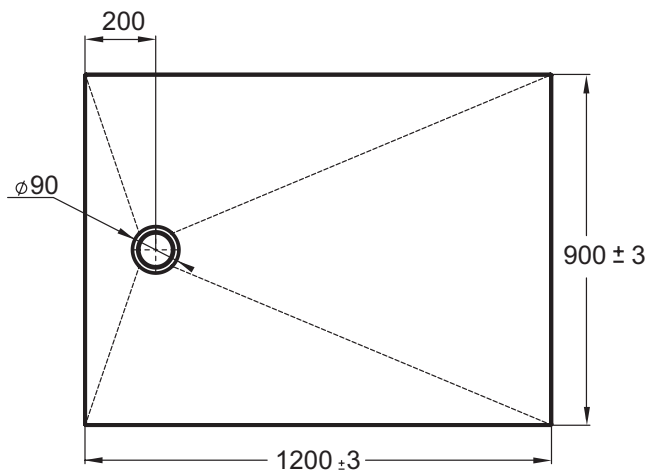

E6D332RU

Коллекция: TOLBIAC

Отделки*:

WPM - Белый
матовый

NGM - Черный
матовый

Общие характеристики:

Преимущества для конечного пользователя

- Прочность : Устойчивость к царапинам и сколам, а также к ультрафиолетовому излучению, отсутствие деформаций даже при высоких нагрузках
- Сланцевая текстура : Имитирует матовую текстуру сланца и отражает тренды на натуральные материалы в дизайне
- Безопасность антискользящее покрытие : Текстурированная поверхность позволяет обеспечить хороший баланс между противоскользящими свойствами поддона и поверхностью, которую легко чистить
- Ультратонкий : Высота душевого поддона без выступа сокращена до 25 мм, а также отсутствует выступ, что делает его оптимальным выбором для пожилых людей и людей с ограниченными возможностями
- Гарантия 5 лет : Мы уверены в качестве нашей продукции и предоставляем 5 летнюю гарантию на любой производственный дефект

Технические характеристики

- РАЗМЕРЫ (СМ) : 120 x 90 x 2.50 см
- МАТЕРИАЛ : N/A
- ТИП УСТАНОВКИ : Напольные
- ФОРМА : Прямоугольные

Технический чертеж

Спецификация продукта : Прямоугольный душевой поддон 120 x 90 см. E6D332RU. Коллекция : TOLBIAC. РАЗМЕРЫ (СМ) : 120 x 90 x 2.50 см. МАТЕРИАЛ : N/A. ТИП УСТАНОВКИ : Напольные. ФОРМА : Прямоугольные.