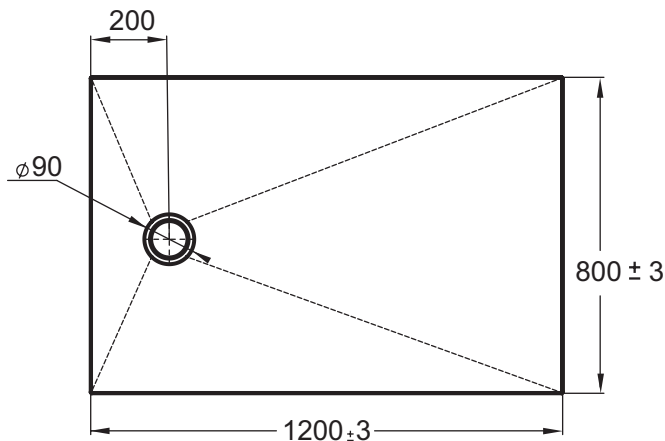

E6D331RU

Коллекция: TOLBIAC

Отделки*:

WPM - Белый
матовый

NGM - Черный
матовый

Общие характеристики:

Преимущества для конечного пользователя

- Прочность : Устойчивость к царапинам и сколам, а также к ультрафиолетовому излучению, отсутствие деформаций даже при высоких нагрузках
- Сланцевая текстура : Имитирует матовую текстуру сланца и отражает тренды на натуральные материалы в дизайне
- Безопасность антискользящее покрытие : Текстурированная поверхность позволяет обеспечить хороший баланс между противоскользящими свойствами поддона и поверхностью, которую легко чистить
- Ультратонкий : Высота душевого поддона без выступа сокращена до 25 мм, а также отсутствует выступ, что делает его оптимальным выбором для пожилых людей и людей с ограниченными возможностями
- Гарантия 5 лет : Мы уверены в качестве нашей продукции и предоставляем 5 летнюю гарантию на любой производственный дефект

Технические характеристики

- РАЗМЕРЫ (СМ) : 120 x 80 x 2.50 см
- МАТЕРИАЛ : N/A
- ТИП УСТАНОВКИ : Напольные
- ФОРМА : Прямоугольные

Технический чертёж

Спецификация продукта : Прямоугольный душевой поддон 120 x 80 см. E6D331RU. Коллекция : TOLBIAC. РАЗМЕРЫ (СМ) : 120 x 80 x 2.50 см. МАТЕРИАЛ : N/A. ТИП УСТАНОВКИ : Напольные. ФОРМА : Прямоугольные.