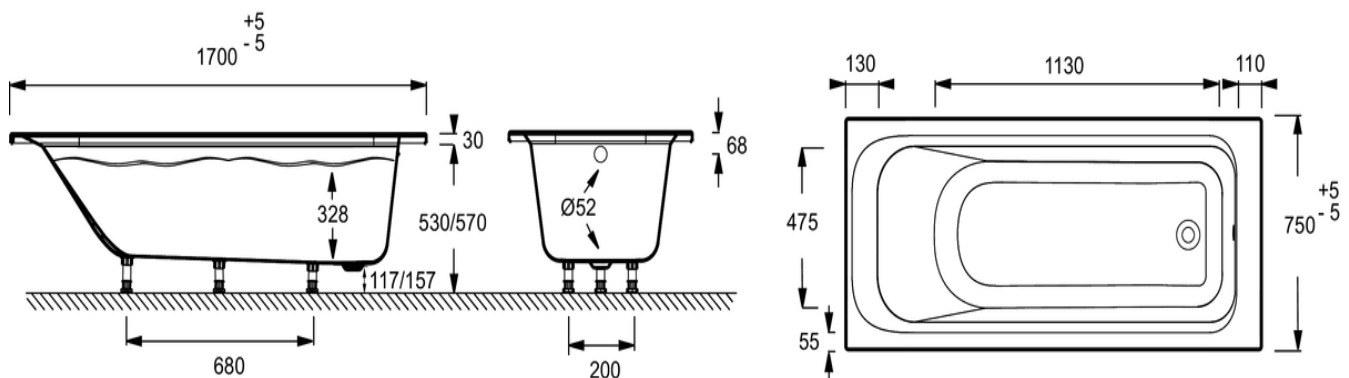

E6D246

Collection : RIVOLI

Couleur* :

00 - Blanc brillant

Principaux atouts :

Caractéristiques techniques

- DIMENSIONS : 170 x 75 x 58,50 cm
- MATÉRIAU : Acrylique
- HAUTEUR D'EAU : 32,8
- VOLUME (L) : 195/125
- DIAMÈTRE DE BONDE (CM) : 5,2
- VERSION : Encastrée
- MARCHE-PIEDS : Non fourni
- TABLIER ASSOCIÉ EN OPTION : Non
- EQUIPABLE EN BALNÉO : Non

- POIDS : 19,3 kg
- TYPE D'INSTALLATION : Encastré
- HAUTEUR D'ENJAMBEMENT : 58,5 cm
- FORME : Rectangulaire
- HAUTEUR DES PIEDS : de 13 à 16,5 cm
- PIEDS : Fournis
- VIDAGE : En option
- BAIGNOIRE DEUX PLACES : Non
- DURÉE GARANTIE (ANNÉES) : 10

Bénéfices consommateurs

- ERGONOMIQUE : Baignoire à simple dos ergonomique pour le confort du bain et au fond plat confortable pour l'aisance en position douche
- PRATIQUE : Plage pour poser les produits du quotidien

Produits complémentaires

- E6D015 : Vidage extra-plat (câble 58 cm)
- E6D205 : Tablier frontal 180 x 60 cm
- E6D206 : Tabliers frontal et latéral 180 x 90 cm

Dessin technique

Descriptif CCTP : Baignoire acrylique 170 x 75 cm. E6D246. Collection : RIVOLI. DIMENSIONS : 170 x 75 x 58,50 cm. POIDS : 19,3 kg. MATÉRIAU : Acrylique. TYPE D'INSTALLATION : Encastré. HAUTEUR D'EAU : 32,8. HAUTEUR D'ENJAMBEMENT : 58,5 cm. VOLUME (L) : 195/125. FORME : Rectangulaire. DIAMÈTRE DE BONDE (CM) : 5,2. HAUTEUR DES PIEDS : de 13 à 16,5 cm. VERSION : Encastrée. PIEDS : Fournis. MARCHE-PIEDS : Non fourni. VIDAGE : En option. TABLIER ASSOCIÉ EN OPTION : Non. BAIGNOIRE DEUX PLACES : Non. EQUIPABLE EN BALNÉO : Non. DURÉE GARANTIE (ANNÉES) : 10.