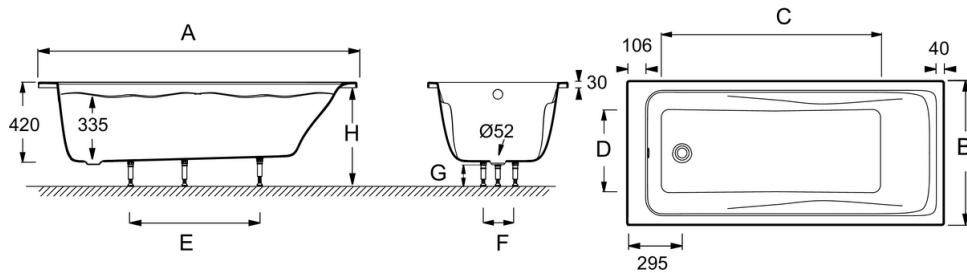

E6D231**Collection :** ODÉON**Couleur* :**

00 - Blanc brillant

Principaux atouts :

Caractéristiques techniques

- **DIMENSIONS :** 180 x 80 x 56,50 cm
- **MATÉRIAU :** Minéracryl
- **NORMES ET RÉGLEMENTATIONS :** NF ; FDES
- **HAUTEUR D'ENJAMBEMENT :** De 56,5 à 60,5 cm
- **FORME :** Rectangulaire
- **HAUTEUR DES PIEDS :** de 12 à 16 cm
- **PIEDS :** Fournis
- **VIDAGE :** Non fourni
- **LONGUEUR INTÉRIEURE FOND DE CUVE :** 128 cm
- **DURÉE GARANTIE (ANNÉES) :** 10
- **POIDS :** 19 kg
- **TYPE D'INSTALLATION :** Encastré
- **HAUTEUR D'EAU :** 33,5 cm
- **VOLUME (L) :** 245/175
- **DIAMÈTRE DE BONDE (CM) :** 5,2 cm
- **INFORMATIONS COMPLÉMENTAIRES :** Contre un mur
- **MARCHE-PIEDS :** En option : E6D215-F21
- **TABLIER ASSOCIÉ EN OPTION :** Oui
- **LARGEUR INTÉRIEURE FOND DE CUVE :** 50 cm

Descriptif CCTP : Baignoire en Minéracryl® 180 x 80 cm. E6D231. Collection : ODÉON. DIMENSIONS : 180 x 80 x 56,50 cm. POIDS : 19 kg. MATÉRIAU : Minéracryl. TYPED'INSTALLATION : Encastré. NORMES ET RÉGLEMENTATIONS : NF ; FDES. HAUTEUR D'EAU : 33,5 cm. HAUTEUR D'ENJAMBEMENT : De 56,5 à 60,5 cm. VOLUME (L) : 245/175. FORME : Rectangulaire. DIAMÈTRE DE BONDE (CM) : 5,2 cm. HAUTEUR DES PIEDS : de 12 à 16 cm. INFORMATIONS COMPLÉMENTAIRES : Contre un mur. PIEDS : Fournis. MARCHE-PIEDS : En option : E6D215-F21. VIDAGE : Non fourni. TABLIER ASSOCIÉ EN OPTION : Oui. LONGUEUR INTÉRIEURE FOND DE CUVE : 128 cm. LARGEUR INTÉRIEURE FOND DE CUVE : 50 cm. DURÉE GARANTIE (ANNÉES) : 10.