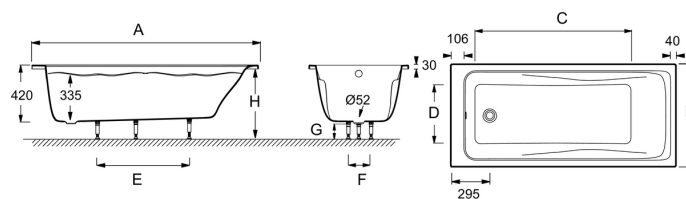

Dessin technique

Mm	E6D230	E6D231	E6D232	E6D233	E6D234	E6D235
A	1800⁻¹	1800⁻¹	1700⁻¹	1702⁻¹	1600⁻¹	1498⁻¹
B	902⁻¹	803⁻¹	755⁻¹	705⁻¹	755⁻¹	700⁻¹
C	1280	1280	1180	1180	1080	980
D	600	500	450	400	450	400
E	900	900	750	750	750	650
F	300	300	200	200	200	140
G	118/158	120/160	120/160	120/160	115/155	118/163
H	525/565	535/575	530/570	530/570	525/565	533/578

Descriptif CCTP : Baignoire en acrylique 180 x 80 cm. E6D231. Collection : ODÉON. DIMENSIONS : 180 x 80 x 56,50 cm. POIDS : 19 kg. MATÉRIAU : Acrylique. TYPED'INSTALLATION : Encastré. NORMES ET RÉGLEMENTATIONS : NF ; FDES. HAUTEUR D'EAU : 33,5 cm. HAUTEUR D'ENJAMBEMENT : De 57,5 à 60,5 cm. VOLUME (L) : 245/175. FORME : Rectangulaire. DIAMÈTRE DE BONDE (CM) : 5,2 cm. HAUTEUR DES PIEDS : de 12 à 16 cm. INFORMATIONS COMPLÉMENTAIRES : Contre un mur. PIEDS : Fournis. VIDAGE : Non fourni. TABLIER ASSOCIÉ EN OPTION : Oui. LONGUEUR INTÉRIEURE FOND DE CUVE : 128 cm. LARGEUR INTÉRIEURE FOND DE CUVE : 50 cm. DURÉE GARANTIE (ANNÉES) : 10.