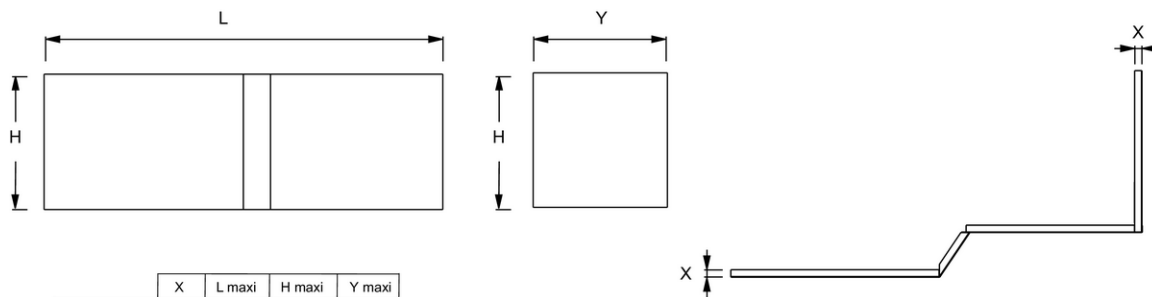

Bénéfices installateurs

- Ce tablier s'adapte quelle que soit la dimension de la baignoire Bain-douche Néo choisie épousant parfaitement les formes de la baignoire
- **INSTALLATION RAPIDE** : Habillage en moins d'une heure avec une finition déjà intégrée, pas de carrelage, pas de vis, prise de côtes facile
- **SUR MESURE** : Facile à découper avec une scie circulaire ou scie sauteuse, réglable en hauteur, longueur et découpable pour laisser passer les gaines techniques
- **ROBUSTE** : Rend la baignoire autoportante : résistance à 100 kg de charge, anneau hydrofuge 30 mm

Descriptif CCTP: Tablier frontal bain-douche. E6D180. Collection: NÉO. DIMENSIONS: 180 x 3 x 60 cm. POIDS: 7 kg. MATÉRIAU: Acrylique. TYPE D'INSTALLATION: Encastré. HAUTEUR D'ENJAMBEMENT: 60 cm maxi. DURÉE GARANTIE (ANNÉES): 5.

	X	L maxi	H maxi	Y maxi
E6D180-00	32	1809	600	-
E6D180-WPM	33	1809	600	-
E6D181-00	32	1809	600	700
E6D181-WPM	33	1809	600	700

Descriptif CCTP : Tablier frontal bain-douche. E6D180. Collection : NÉO. DIMENSIONS : 180 x 3 x 60 cm. POIDS : 7 kg. MATÉRIAU : Acrylique. TYPE D'INSTALLATION : Encastré. HAUTEUR D'ENJAMBEMENT : 60 cm maxi. DURÉE GARANTIE (ANNÉES) : 5.