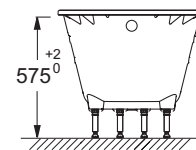

**E6D162**

**Collection :** ODÉON RIVE GAUCHE

**Couleur\* :**

00 - Blanc brillant

**Caractéristiques techniques**

- DIMENSIONS : 180 x 85 cm
- MATÉRIAU : Aluminium

• POIDS : 16 kg

**Dessin technique**

Tablier frontal	
Blanc	
180 cm	E6D078-00
170 cm	E6D077-00

Tablier frontal + latéral	
Blanc	
180 x 85 cm	E6D162-00
170 x 75 cm	E6D080-00
170 x 70 cm	E6D080-00

Descriptif CCTP : Tablier frontal et latéral. E6D162. Collection : ODÉON RIVE GAUCHE. DIMENSIONS : 180 x 85 cm. POIDS : 16 kg. MATÉRIAU : Aluminium.