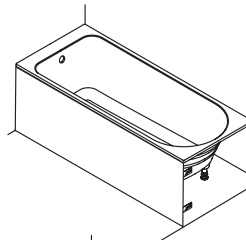

**E6D162**

**Collection :** ODÉON RIVE GAUCHE

**Couleur\* :**

00 - Blanc brillant

**Caractéristiques techniques**

- DIMENSIONS : 180 x 85 cm
- MATÉRIAU : Aluminium

• POIDS : 16 kg

**Dessin technique**

Tablier frontal	
Blanc	
180 cm	E6D078-00
170 cm	E6D077-00

Tablier frontal + latéral	
Blanc	
180 x 85 cm	E6D162-00
170 x 75 cm	E6D080-00
170 x 70 cm	E6D080-00

Descriptif CCTP : Tablier frontal et latéral. E6D162. Collection : ODÉON RIVE GAUCHE. DIMENSIONS : 180 x 85 cm. POIDS : 16 kg. MATÉRIAU : Aluminium.