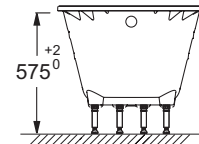

**E6D162**

**Collection :** ODÉON RIVE GAUCHE

**Couleur\* :**

00 - Blanc brillant

**Caractéristiques techniques**

- DIMENSIONS : 180 x 85 cm
- MATÉRIAU : Aluminium

• POIDS : 16 kg

**Dessin technique**

Tablier frontal	
Blanc	
180 cm	E6D078-00
170 cm	E6D077-00

Tablier frontal + latéral	
Blanc	
180 x 85 cm	E6D162-00
170 x 75 cm	E6D080-00
170 x 70 cm	E6D080-00

Descriptif CCTP : Tablier frontal et latéral. E6D162. Collection : ODÉON RIVE GAUCHE. DIMENSIONS : 180 x 85 cm. POIDS : 16 kg. MATÉRIAU : Aluminium.