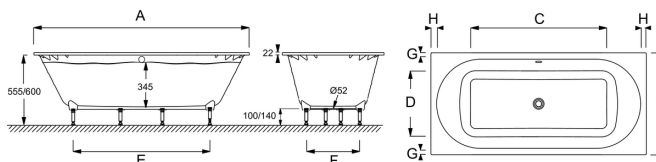

Dessin technique

	E6D152-00	E6D153-00
A	1700⁻¹³	1800⁻¹³
B	750⁻¹³	850⁻¹³
C	1220	1320
D	450	550
E	1040	1140
F	350	450
G	50	50
H	58	58

Descriptif CCTP : Baignoire en Flight 170 x 75 cm. E6D152. Collection : ODÉON RIVE GAUCHE. DIMENSIONS : 170 x 75 x 55,50 cm. POIDS : 50 kg. MATÉRIAU : Flight. TYPE D'INSTALLATION : Encastré. HAUTEUR D'EAU : 34,5 cm. HAUTEUR D'ENJAMBEMENT : de 57,7 à 62,2 cm. VOLUME (L) : 220/150. FORME : Rectangulaire. DIAMÈTRE DE BONDE (CM) : 5,2 cm. HAUTEUR DES PIEDS : de 10 à 14 cm. INFORMATIONS COMPLÉMENTAIRES : Contre un mur. PIEDS : Fournis. MARCHE-PIEDS : Non fourni. VIDAGE : Non fourni. TABLIER ASSOCIÉ EN OPTION : Oui. LONGUEUR INTÉRIEURE FOND DE CUVE : 122 cm. LARGEUR INTÉRIEURE FOND DE CUVE : 45 cm. BAIGNOIRE DEUX PLACES : Oui. EQUIPABLE EN BALNÉO : Non. GARANTIE : 10 ans. OPTION : Poignées chromées et tablier en aluminium blanc.