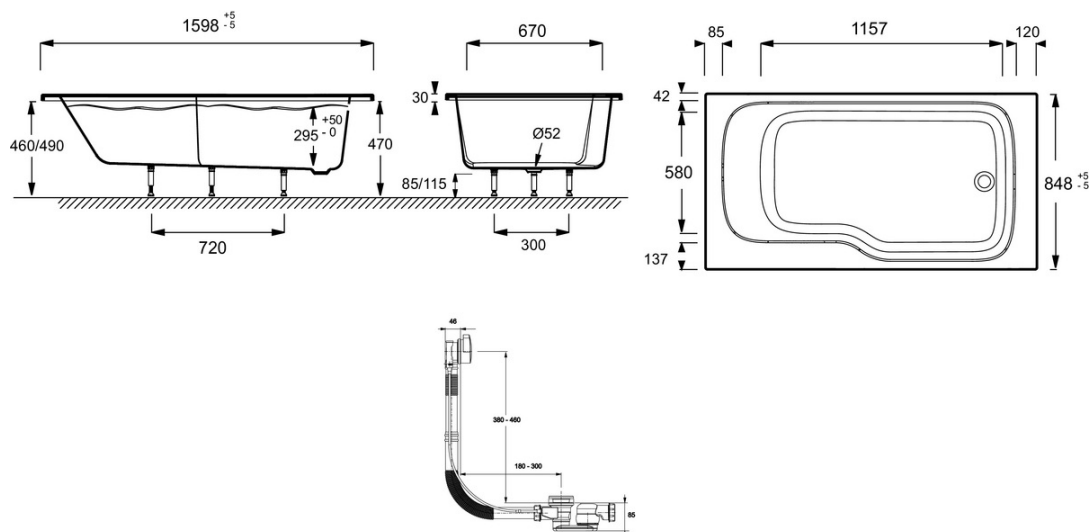

### Caractéristiques techniques

- **DIMENSIONS :** 160 x 85 cm
- **MATÉRIAU :** Minéracryl
- **HAUTEUR D'EAU :** Réglable de 29,5 à 34,5 cm
- **VOLUME (L) :** 272/202
- **DIAMÈTRE DE BONDE (CM) :** 5,2 cm
- **INFORMATIONS COMPLÉMENTAIRES :** Contre un mur
- **PIEDS :** Fournis
- **VIDAGE :** Fourni
- **LONGUEUR INTÉRIEURE FOND DE CUVE :** 115,7
- **BAIGNOIRE DEUX PLACES :** Non
- **GARANTIE :** 10 ans
- **LIVRÉ AVEC :** Vidage extra-plat et trop-plein réglable

- **POIDS :** 25,5 kg
- **TYPE D'INSTALLATION :** Encastré
- **HAUTEUR D'ENJAMBEMENT :** De 49 à 51 cm
- **FORME :** Rectangulaire
- **HAUTEUR DES PIEDS :** de 85 à 115 cm
- **VERSION :** Droite
- **MARCHE-PIEDS :** Non fourni
- **TABLIER ASSOCIÉ EN OPTION :** Oui
- **LARGEUR INTÉRIEURE FOND DE CUVE :** 58/67
- **EQUIPABLE EN BALNÉO :** Non
- **DURÉE GARANTIE (ANNÉES) :** 10

### Dessin technique

Descriptif CCTP: Baignoire en Minéracryl® bain-douche 160 x 85 cm, droite. E6D146R. Collection: MALICE. DIMENSIONS: 160 x 85 cm. POIDS: 25,5 kg. MATÉRIAU: Minéracryl. TYPE D'INSTALLATION: Encastré. HAUTEUR D'EAU: Réglable de 29,5 à 34,5 cm. HAUTEUR D'ENJAMBEMENT: De 49 à 51 cm. VOLUME (L): 272/202. FORME: Rectangulaire. DIAMÈTRE DE BONDE (CM): 5,2 cm. HAUTEUR DES PIEDS: de 85 à 115 cm. INFORMATIONS COMPLÉMENTAIRES: Contre un mur. VERSION: Droite. PIEDS: Fournis. MARCHE-PIEDS: Non fourni. VIDAGE: Fourni. TABLIER ASSOCIÉ EN OPTION: Oui. LONGUEUR INTÉRIEURE FOND DE CUVE: 115,7. LARGEUR INTÉRIEURE FOND DE CUVE: 58/67. BAIGNOIRE DEUX PLACES: Non. EQUIPABLE EN BALNÉO: Non. GARANTIE: 10 ans. DURÉE GARANTIE (ANNÉES): 10. LIVRÉ AVEC: Vidage extra-plat et trop-plein réglable.