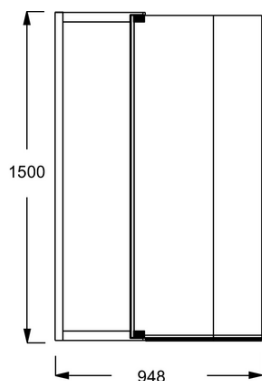

E6D069

Коллекция: MALICE

Отделки*:

6A - Серый
Блестящий

Общие характеристики:

Преимущества для конечного пользователя

- Облегченный доступ: 1 панель - фиксированная, 2-ая панель - изогнутая поворотная на 100°
- Стекло: Безопасное, 5 мм
- Продуманная: современная, включает контейнер для хранения вещей (белый, оранжевый или серый)
- Дизайн: Широкий, изогнутый экран на ванну для избежания брызг
- Блестящая отделка: хромированные профили

Технические характеристики

- РАЗМЕРЫ (СМ): 3 x 94.80 x 150 см
- АКССУАРЫ: Панель
- СТУПЕНЬКА: Не в комплекте
- МАТЕРИАЛ: N/A
- НОЖКИ: Не в комплекте
- СЛИВ: Не в комплекте

Связанные продукты

- CE6D065R: Комплект ванна-душ 170 x 90 см правосторонняя (включает слив и ножки)
- CE6D066R: Комплект ванна-душ 160 x 85 см (включает слив и ножки)
- CE6D065L: Комплект ванна-душ 170 x 90 см левосторонняя (включает слив и ножки)
- CE6D066L: Комплект ванна-душ 160 x 85 см левосторонняя (включает слив и ножки)

Общая информация

*Экран на ванну с двойной панелью 95 см. E6D069. Коллекция: MALICE. РАЗМЕРЫ (СМ): 3 x 94.80 x 150 см. МАТЕРИАЛ: N/A. АКССУАРЫ: Панель. НОЖКИ: Не в комплекте. СТУПЕНЬКА: Не в комплекте. СЛИВ: Не в комплекте.