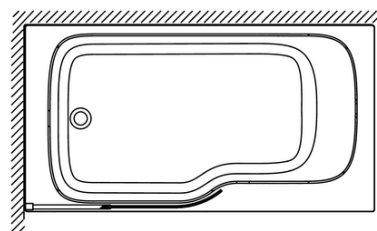

E6D069

Коллекция: MALICE

Отделки*:

6A - Серый
Блестящий

Общие характеристики:

Преимущества для конечного пользователя

- Облегченный доступ: 1 панель - фиксированная, 2-ая панель - изогнутая поворотная на 100°
- Стекло: Безопасное, 5 мм
- Продуманная: современная, включает контейнер для хранения вещей (белый, оранжевый или серый)
- Дизайн: Широкий, изогнутый экран на ванну для избежания брызг
- Блестящая отделка: хромированные профили

Технические характеристики

- РАЗМЕРЫ (СМ): 3 x 94.80 x 150 см
- АКССУАРЫ: Панель
- СТУПЕНЬКА: Не в комплекте
- МАТЕРИАЛ: N/A
- НОЖКИ: Не в комплекте
- СЛИВ: Не в комплекте

Связанные продукты

- CE6D065R: Комплект ванна-душ 170 x 90 см правосторонняя (включает слив и ножки)
- CE6D066R: Комплект ванна-душ 160 x 85 см (включает слив и ножки)
- CE6D065L: Комплект ванна-душ 170 x 90 см левосторонняя (включает слив и ножки)
- CE6D066L: Комплект ванна-душ 160 x 85 см левосторонняя (включает слив и ножки)

Общая информация

*Экран на ванну с двойной панелью 95 см. E6D069. Коллекция: MALICE. РАЗМЕРЫ (СМ): 3 x 94.80 x 150 см. МАТЕРИАЛ: N/A. АКССУАРЫ: Панель. НОЖКИ: Не в комплекте. СТУПЕНЬКА: Не в комплекте. СЛИВ: Не в комплекте.