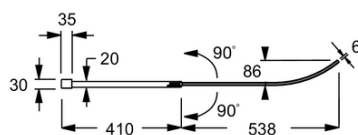

E6D069

Коллекция: MALICE

Отделки*:

6A - Серый
Блестящий

Общие характеристики:

Преимущества для конечного пользователя

- Облегченный доступ: 1 панель - фиксированная, 2-ая панель - изогнутая поворотная на 100°
- Стекло: Безопасное, 5 мм
- Продуманная: современная, включает контейнер для хранения вещей (белый, оранжевый или серый)
- Дизайн: Широкий, изогнутый экран на ванну для избежания брызг
- Блестящая отделка: хромированные профили

Технические характеристики

- РАЗМЕРЫ (СМ): 3 x 94.80 x 150 см
- АКССУАРЫ: Панель
- СТУПЕНЬКА: Не в комплекте
- МАТЕРИАЛ: N/A
- НОЖКИ: Не в комплекте
- СЛИВ: Не в комплекте

Связанные продукты

- CE6D065R: Комплект ванна-душ 170 x 90 см правосторонняя (включает слив и ножки)
- CE6D066R: Комплект ванна-душ 160 x 85 см (включает слив и ножки)
- CE6D065L: Комплект ванна-душ 170 x 90 см левосторонняя (включает слив и ножки)
- CE6D066L: Комплект ванна-душ 160 x 85 см левосторонняя (включает слив и ножки)

Общая информация

*Экран на ванну с двойной панелью 95 см. E6D069. Коллекция: MALICE. РАЗМЕРЫ (СМ): 3 x 94.80 x 150 см. МАТЕРИАЛ: N/A. АКССУАРЫ: Панель. НОЖКИ: Не в комплекте. СТУПЕНЬКА: Не в комплекте. СЛИВ: Не в комплекте.