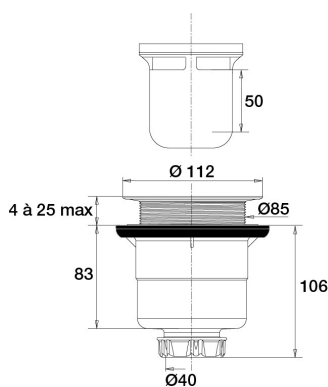

E6760

Colección: Fuera colección

Acabado*:

NF - Sin acabado

Principales ventajas:

Beneficio de instalación

UNIVERSAL: para plato de ducha estándar diámetro 90 mm

Especificaciones

- MATERIAL: N/A
- TAPA: no incluida.
- SALIDA: 40 mm para atornillar o pegar.
- ANTI-DESLIZANTE: No
- CAUDAL: 45 l/min.
- PROTECTOR DE AGUA : 50 mm

Dibujo técnico

Descripción: Desagüe vertical sin tapa. E6760. Colección: Fuera colección. MATERIAL: N/A. ANTI-DESLIZANTE: No. TAPA: no incluida.. CAUDAL: 45 l/min.. SALIDA: 40 mm para atornillar o pegar.. PROTECTOR DE AGUA : 50 mm.