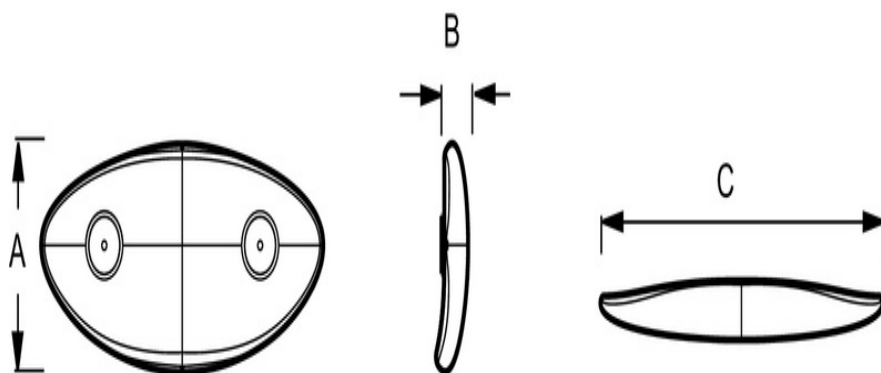

E6757

Collection : Hors collection

Couleur* :

9K - Noir

00 - Blanc brillant

Principaux atouts :

Caractéristiques techniques

- POIDS : 1 kg
- TYPE D'ACCESSOIRE : Coussin
- MATÉRIAU : N/A
- DURÉE GARANTIE (ANNÉES) : 2

Dessin technique

| Mm | E6757-00 | E6757-9K |
|----|----------|----------|
| A | 137 | 145 |
| B | 25 | 25 |
| C | 315 | 325 |

Descriptif CCTP : Coussin. E6757. Collection : Hors collection. POIDS : 1 kg. MATÉRIAU : N/A. TYPE D'ACCESSOIRE : Coussin. DURÉE GARANTIE (ANNÉES) : 2.