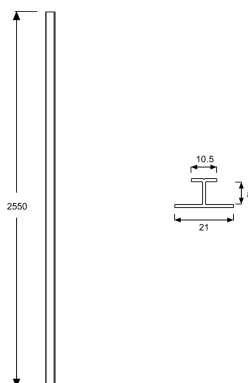

### Caractéristiques techniques

- DIMENSIONS : 255 x 0,80 cm
- MATÉRIAU : Aluminium
- TYPE D'ACCESSOIRE : Profilé
- REDÉCOUPABLE : Oui
- POIDS : 1 kg
- TYPE D'INSTALLATION : Mural
- HAUTEUR DES PAROIS EN CM : 255

### Bénéfices installateurs

- Ce profilé de raccord entre deux panneaux en H peut se mettre dans les 2 sens. Le côté le plus fin mesure 10,5 mm.

### Dessin technique

Descriptif CCTP : Profilé de raccord en H. E63036. Collection : PANOLUX. DIMENSIONS : 255 x 0,80 cm. POIDS : 1 kg. MATÉRIAU : Aluminium. TYPE D'INSTALLATION : Mural. TYPE D'ACCESSOIRE : Profilé. HAUTEUR DES PAROIS EN CM : 255. REDÉCOUPABLE : Oui.