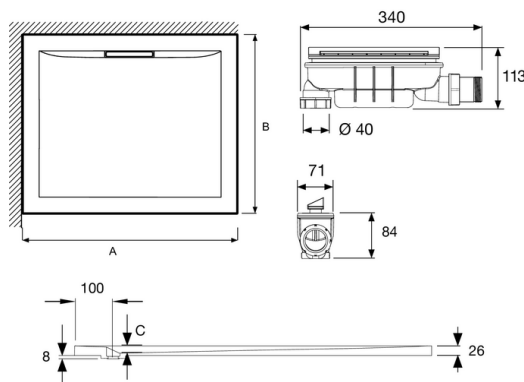

**E62741**

**Collection :** FLIGHT AIR

**Couleur\* :**

00 - Blanc brillant

**Principaux atouts :**

**Caractéristiques techniques**

- **DIMENSIONS :** 160 x 90 x 2,60 cm
- **MATÉRIAU :** Flight
- **ANTIDÉRAPANT :** Non
- **MOTIF DE SURFACE :** Lisse
- **LIVRÉ AVEC BONDE :** Oui
- **DURÉE GARANTIE (ANNÉES) :** 10

- **POIDS :** 43 kg
- **TYPE D'INSTALLATION :** Surélevé, posé ou encastré
- **FORME :** Rectangulaire
- **NIVEAU D'ADHÉRENCE :** PN6 selon la norme NF
- **KIT DE RÉHAUSSE EN OPTION :** Oui

**Bénéfices consommateurs**

**Dessin technique**

mm	A - $\frac{0}{8}$	B - $\frac{0}{8}$	C	
E62730	805	805	18	9
E62731	905	905	18	9
E62734	805	1005	18	11
E62735	805	1205	18	11
E62736	905	1205	18	11
E62737	805	1405	18	14
E62738	905	1405	18	14
E62739	805	1505	18	14
E62740	805	1605	18	14
E62741	905	1605	18	14
E62742	805	1705	18	16
E62743	905	1705	18	16
E62744	805	1805	18	16

Descriptif CCTP : Receveur 160 x 90 cm. E62741. Collection : FLIGHT AIR. DIMENSIONS : 160 x 90 x 2,60 cm. POIDS : 43 kg. MATÉRIAU : Flight. TYPE D'INSTALLATION : Surélevé, posé ou encastré. ANTIDÉRAPANT : Non. FORME : Rectangulaire. MOTIF DE SURFACE : Lisse. NIVEAU D'ADHÉRENCE : PN6 selon la norme NF. LIVRÉ AVEC BONDE : Oui. KIT DE RÉHAUSSE EN OPTION : Oui. DURÉE GARANTIE (ANNÉES) : 10.