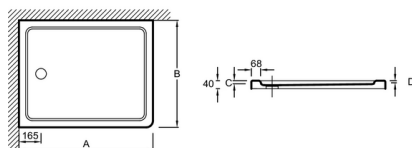

Dessin technique

mm	A	B	C	D	
E62461	900	760	25	14	9
E62650	900	800	25	14	9
E62484	1000	700	25	12	9
E62446	1000	760	25	12	9
E62447	1000	800	25	12	9
E62651	1000	900	25	12	9
E62448	1100	800	25	12	11
E62485	1200	700	25	9	11
E62449	1200	760	25	9	11
E62450	1200	800	25	9	11
E62451	1200	900	25	9	11
E62652	1200	1000	25	9	11
E62486	1400	700	25	5	13
E62452	1400	760	25	5	13
E62453	1400	800	25	5	13
E62481	1400	900	25	4	13
E62653	1400	1000	25	5	13
E62487	1500	700	24	3	13
E62454	1500	760	24	3	13
E62455	1600	700	24	4	13
E62456	1600	760	24	4	13
E62482	1600	900	24	4	13
E62457	1700	700	24	4	13
E62458	1700	760	24	4	13
E62483	1700	900	24	4	13

Descriptif CCTP : Receveur 120 x 70 cm. E62485. Collection : FLIGHT. DIMENSIONS : 120 x 70 x 4 cm. POIDS : 29 kg. MATÉRIAU : Flight. TYPE D'INSTALLATION : Surélevé, posé ou encastré. ANTIDÉRAPANT : Non. FORME : Rectangulaire. DIAMÈTRE DE BONDE (CM) : 9. MOTIF DE SURFACE : Lisse. NIVEAU D'ADHÉRENCE : PN6 selon norme NF. LIVRÉ AVEC BONDE : Non. KIT DE RÉHAUSSE EN OPTION : Oui. DURÉE GARANTIE (ANNÉES) : 10. EN OPTION : Kit de réhausse (hauteur 10 cm), joint périphérique d'étanchéité, revêtement antidérapant classe C suivant norme DIN 51097.

*En raison des variations possibles dans le réglage de votre ordinateur et de votre imprimante, de facteurs techniques et des caractéristiques particulières de certaines de nos finitions, les couleurs ne sont pas représentatives de la réalité mais sont seulement une indication.