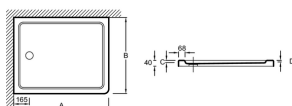

Общая информация

mm	A	B	C	D	↙
E62481	900	760	25	14	9
E62650	900	800	25	14	9
E62484	1000	700	25	12	9
E62446	1000	760	25	12	9
E62447	1000	800	25	12	9
E62651	1000	900	25	12	9
E62448	1100	800	25	12	11
E62485	1200	700	25	9	11
E62449	1200	760	25	9	11
E62450	1200	800	25	9	11
E62451	1200	900	25	9	11
E62652	1200	1000	25	9	11
E62486	1400	700	25	5	13
E62452	1400	760	25	5	13
E62453	1400	800	25	5	13
E62481	1400	900	25	4	13
E62653	1400	1000	25	5	13
E62487	1500	700	24	3	13
E62454	1500	760	24	3	13
E62455	1600	700	24	4	13
E62456	1600	760	24	4	13
E62482	1600	900	24	4	13
E62457	1700	700	24	4	13
E62458	1700	760	24	4	13
E62483	1700	900	24	4	13

: прямоугольный душевой поддон 120x90 см. E62451. Коллекция: FLIGHT. РАЗМЕРЫ (СМ): 120x90x4 см. ВЕС: 31 кг. МАТЕРИАЛ: Flight (композит+акрил). ФОРМА: Прямоугольные. РИСУНОК ПОВЕРХНОСТИ: Гладкая. Без сифона, диаметр 90 мм. Гарантия 10 лет. В качестве опции: набор для увеличения высоты (высота 10 см), герметичная прокладка по периметру, антискользящее покрытие (класс C, в соответствии со стандартом DIN 51097).