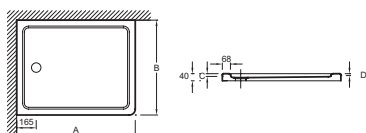

### Технические характеристики

- РАЗМЕРЫ (СМ) : 120 x 80 x 4 см
- ФОРМА : Прямоугольные
- АНТИСКОЛЬЗЯЩЕЕ ПОКРЫТИЕ : Класс C/ PN 24
- Гарантия 10 лет

### Преимущества при монтаже

- Варианты установки: отдельностоящий или встраиваемый, высота 4 см

### Технический чертёж

mm	A	B	C	D	↓
E62461	900	760	25	14	9
E62650	900	800	25	14	9
E62484	1000	700	25	12	9
E62446	1000	760	25	12	9
E62447	1000	800	25	12	9
E62651	1000	900	25	12	9
E62448	1100	800	25	12	11
E62485	1200	700	25	9	11
E62449	1200	760	25	9	11
E62450	1200	800	25	9	11
E62451	1200	900	25	9	11
E62652	1200	1000	25	9	11
E62486	1400	700	25	5	13
E62452	1400	760	25	5	13
E62453	1400	800	25	5	13
E62481	1400	900	25	4	13
E62653	1400	1000	25	5	13
E62487	1500	700	24	3	13
E62454	1500	760	24	3	13
E62455	1600	700	24	4	13
E62456	1600	760	24	4	13
E62482	1600	900	24	4	13
E62457	1700	700	24	4	13
E62458	1700	760	24	4	13
E62483	1700	900	24	4	13