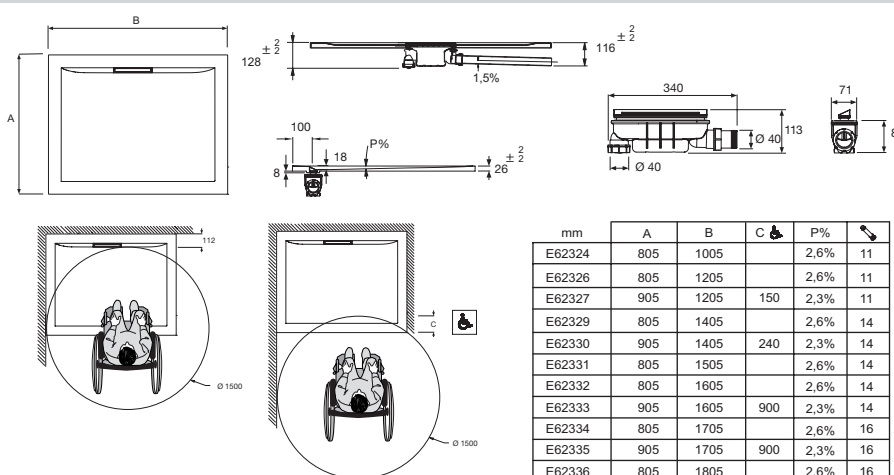

- POIDS : 40 kg
- TYPE D'INSTALLATION : Surélevé, posé ou encastré
- FORME : Rectangulaire
- NIVEAU D'ADHÉRENCE : PN24 selon norme NF
- KIT DE RÉHAUSSE EN OPTION : Oui
- En option : Kit de réhausse (hauteur +10/13 cm)

Bénéfices installateurs

- 3 TYPES D'INSTALLATION : A poser, à encastrer ou à surélever, hauteur 2,6 cm.
- POSE FACILE : Angles quasi-droits pour une pose affleurante avec le carrelage et respect des dimensions au millimètre près
- BONDE : Receveur livré avec vidage complet, garde d'eau de 50 mm, 2 sorties (horizontale et verticale). Débit 29 l/min.

Produits complémentaires

- E62753 : Kit de réhausse sans tablier

Dessin technique

Descriptif CCTP : Receveur rectangulaire 180 x 80 cm. E62336-F. Collection : FLIGHT PURE. DIMENSIONS : 180 x 80 x 2,60 cm. POIDS : 40 kg. MATÉRIAU : Flight. TYPE D'INSTALLATION : Surélevé, posé ou encastré. NORMES ET RÉGLEMENTATIONS : CE. FORME : Rectangulaire. MOTIF DE SURFACE : Texturé antidérapant. NIVEAU D'ADHÉRENCE : PN24 selon norme NF. LIVRÉ AVEC BONDE : Oui. KIT DE RÉHAUSSE EN OPTION : Oui. Garantie 10 ans. En option : Kit de réhausse (hauteur +10/13 cm).