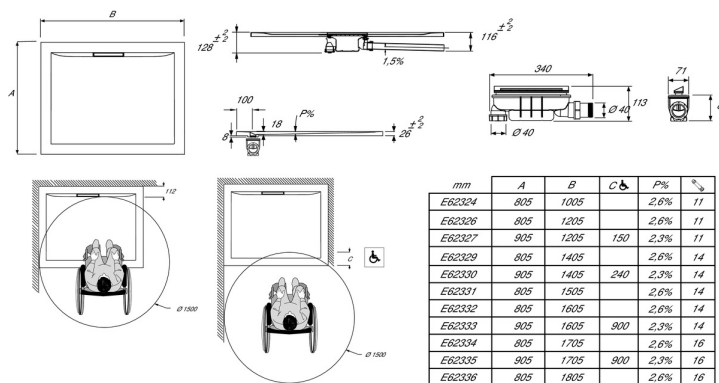

E62329-F

Collection : FLIGHT PURE

Couleur* :

00 - Blanc brillant

Principaux atouts :

Caractéristiques techniques

- DIMENSIONS : 140 x 80 x 2,60 cm
- MATÉRIAU : Flight
- NORMES ET RÉGLEMENTATIONS : CE
- FORME : Rectangulaire
- NIVEAU D'ADHÉRENCE : PN24 selon norme NF
- KIT DE RÉHAUSSE EN OPTION : Oui
- En option : Kit de réhausse (hauteur +10/13 cm)

Bénéfices installateurs

- 3 TYPES D'INSTALLATION : A poser, à encastrer ou à surélever, hauteur 2,6 cm.
- POSE FACILE : Angles quasi-droits pour une pose affleurante avec le carrelage et respect des dimensions au millimètre près
- BONDE : Receveur livré avec vidage complet, garde d'eau de 50 mm, 2 sorties (horizontale et verticale). Débit 29 l/min.

Dessin technique

Descriptif CCTP : Receveur 140 x 80 cm - antidérapant. E62329-F. Collection : FLIGHT PURE. DIMENSIONS : 140 x 80 x 2,60 cm. POIDS : 33 kg. MATÉRIAU : Flight. TYPE D'INSTALLATION : Surélevé, posé ou encastré. NORMES ET RÉGLEMENTATIONS : CE. ANTIDÉRAPANT : Oui. FORME : Rectangulaire. MOTIF DE SURFACE : Texturé antidérapant. NIVEAU D'ADHÉRENCE : PN24 selon norme NF. LIVRÉ AVEC BONDE : Oui. KIT DE RÉHAUSSE EN OPTION : Oui. DURÉE GARANTIE (ANNÉES) : 10. En option : Kit de réhausse (hauteur +10/13 cm).