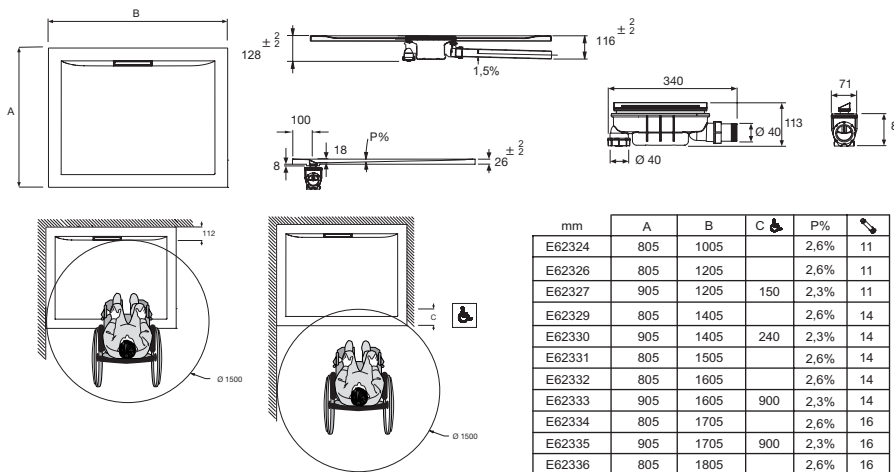

**E62327-F**

**Collection :** FLIGHT PURE

**Couleur\* :**

00 - Blanc brillant

**Principaux atouts :**

**Caractéristiques techniques**

- DIMENSIONS : 120 x 90 x 2,60 cm
- MATÉRIAU : Flight
- NORMES ET RÉGLEMENTATIONS : CE
- MOTIF DE SURFACE : Texturé antidérapant
- LIVRÉ AVEC BONDE : Oui
- DURÉE GARANTIE (ANNÉES) : 10

- POIDS : 32 kg
- TYPE D'INSTALLATION : Surélevé, posé ou encastré
- FORME : Rectangulaire
- NIVEAU D'ADHÉRENCE : PN24 selon norme NF
- KIT DE RÉHAUSSE EN OPTION : Oui
- En option : Kit de réhausse (hauteur +10/13 cm)

**Bénéfices installateurs**

- 3 TYPES D'INSTALLATION : A poser, à encastrer ou à surélever, hauteur 2,6 cm.
- POSE FACILE : Angles quasi-droits pour une pose affleurante avec le carrelage et respect des dimensions au millimètre près
- BONDE : Receveur livré avec vidage complet, garde d'eau de 50 mm, 2 sorties (horizontale et verticale). Débit 29 l/min.

**Produits complémentaires**

- E62751 : Kit de réhausse sans tablier

**Dessin technique**

Descriptif CCTP : Receveur 120 x 90 cm - antidérapant. E62327-F. Collection : FLIGHT PURE. DIMENSIONS : 120 x 90 x 2,60 cm. POIDS : 32 kg. MATÉRIAU : Flight. TYPE D'INSTALLATION : Surélevé, posé ou encastré. NORMES ET RÉGLEMENTATIONS : CE. FORME : Rectangulaire. MOTIF DE SURFACE : Texturé antidérapant. NIVEAU D'ADHÉRENCE : PN24 selon norme NF. LIVRÉ AVEC BONDE : Oui. KIT DE RÉHAUSSE EN OPTION : Oui. DURÉE GARANTIE (ANNÉES) : 10. En option : Kit de réhausse (hauteur +10/13 cm).