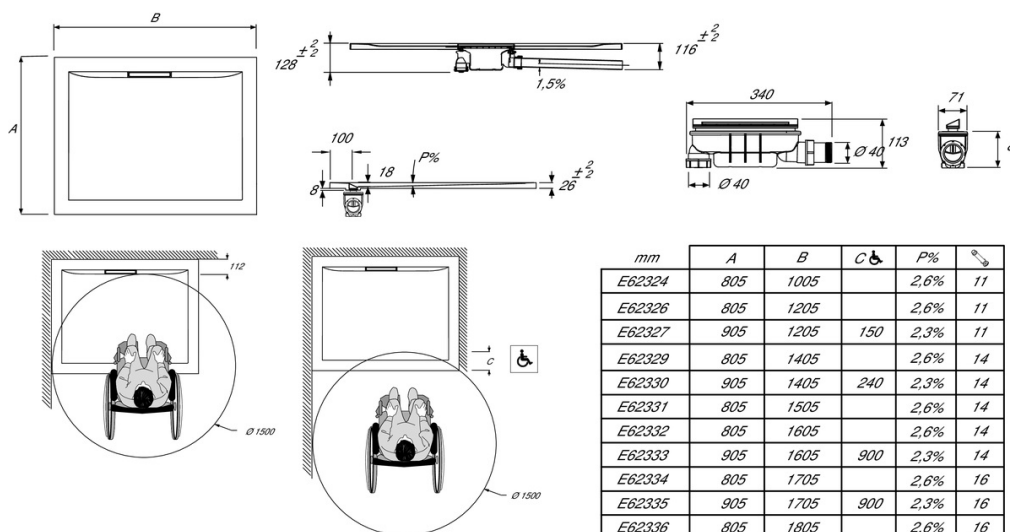

## Caractéristiques techniques

- DIMENSIONS : 120 x 80 x 2,60 cm
- MATÉRIAU : Flight
- NORMES ET RÉGLEMENTATIONS : CE
- FORME : Rectangulaire
- NIVEAU D'ADHÉRENCE : PN24 selon norme NF
- KIT DE RÉHAUSSE EN OPTION : Oui
- En option : Kit de réhausse (hauteur +10/13 cm)

## Bénéfices installateurs

- 3 TYPES D'INSTALLATION : A poser, à encastrer ou à surélever, hauteur 2,6 cm.
- POSE FACILE : Angles quasi-droits pour une pose affleurante avec le carrelage et respect des dimensions au millimètre près
- REHAUSSE : Pieds réglables disponibles en option.
- BONDE : Receveur livré avec vidage complet, garde d'eau de 50 mm, 2 sorties (horizontale et verticale). Débit 29 l/min.

## Produits complémentaires

- E61426: Cadre acier de réhausse 90 x 90 cm
- E61429: Kit d'étanchéité pour receveur encastré
- E61428: Kit d'étanchéité pour receveur et baignoire

## Dessin technique

Descriptif CCTP : Receveur 120x80 cm - antidérapant. E62326-F. Collection : FLIGHT PURE. DIMENSIONS : 120 x 80 x 2,60 cm. POIDS : 28 kg. MATÉRIAU : Flight. TYPE D'INSTALLATION : Surélevé, posé ou encastré. NORMES ET RÉGLEMENTATIONS : CE. ANTIDÉRAPANT : Oui. FORME : Rectangulaire. MOTIF DE SURFACE : Texturé antidérapant. NIVEAU D'ADHÉRENCE : PN24 selon norme NF. LIVRÉ AVEC BONDE : Oui. KIT DE RÉHAUSSE EN OPTION : Oui. DURÉE GARANTIE (ANNÉES) : 10. En option : Kit de réhausse (hauteur +10/13 cm).