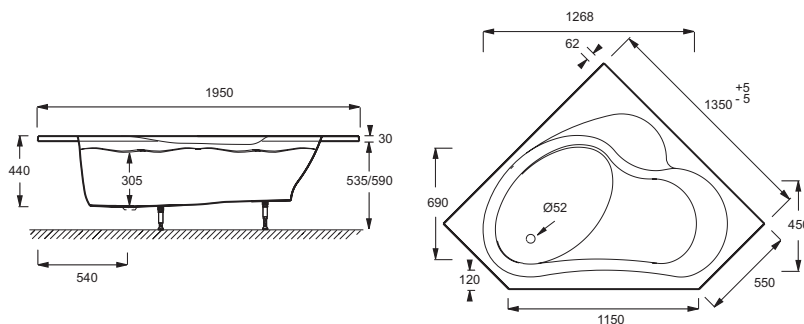

### Технические характеристики

- РАЗМЕРЫ (СМ) : 135 x 135 x 44 см
- МАТЕРИАЛ : Акрил
- ОБЪЕМ (Л) : 230/160
- ВЫСОТА НОЖЕК : 95-140 мм
- МОДЕЛЬ : Левосторонняя
- СТУПЕНЬКА : Не в комплекте
- Размеры основания: 127 x 65 см
- ВЕС : 23.5 кг
- ТИП УСТАНОВКИ : Угловые
- ФОРМА : Угловые
- ДИАМЕТР СЛИВА : 5.2 см
- НОЖКИ : В комплекте
- СЛИВ : Не в комплекте

### Общая информация

Спецификация продукта : Угловая левосторонняя ванна-душ 135 x 135 см. E6220. Коллекция : BAIN-DOUCHE. РАЗМЕРЫ (СМ) : 135 x 135 x 44 см. ВЕС : 23.5 кг. МАТЕРИАЛ : Акрил. ТИП УСТАНОВКИ : Угловые. ОБЪЕМ (Л) : 230/160. ФОРМА : Угловые. ВЫСОТА НОЖЕК : 95-140 мм. ДИАМЕТР СЛИВА : 5.2 см. МОДЕЛЬ : Левосторонняя. НОЖКИ : В комплекте. СТУПЕНЬКА : Не в комплекте. СЛИВ : Не в комплекте. Размеры основания: 127 x 65 см.