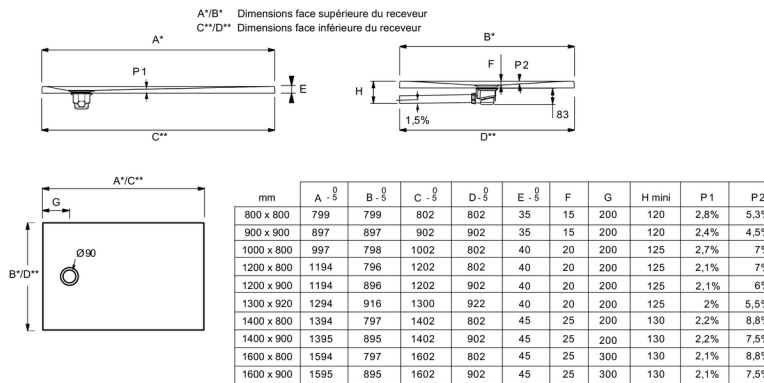

**E62106-F**

**Collection :** AEROBLOC

**Couleur\* :**

WPM - Blanc mat

**Principaux atouts :**

**Caractéristiques techniques**

- **DIMENSIONS :** 140 x 80 x 4,30 cm
- **MATÉRIAU :** Aerobloc
- **ANTIDÉRAPANT :** Oui
- **DIAMÈTRE DE BONDE (CM) :** 9
- **NIVEAU D'ADHÉRENCE :** PN24 selon la norme NF
- **DURÉE GARANTIE (ANNÉES) :** 10
- **POIDS :** 16 kg
- **TYPE D'INSTALLATION :** Surélevé, posé ou encastré
- **FORME :** Rectangulaire
- **MOTIF DE SURFACE :** Antidérapant
- **LIVRÉ AVEC BONDE :** non
- **MATÉRIAU AEROBLOC :** sandwich très solide et léger composé de fibres de verre, de résine et de PET recyclé

**Dessin technique**

Descriptif CCTP : Receveur 140 x 80 cm. E62106-F. Collection : AEROBLOC. DIMENSIONS : 140 x 80 x 4,30 cm. POIDS : 16 kg. MATÉRIAU : Aerobloc. TYPE D'INSTALLATION : Surélevé, posé ou encastré. ANTIDÉRAPANT : Oui. FORME : Rectangulaire. DIAMÈTRE DE BONDE (CM) : 9. MOTIF DE SURFACE : Antidérapant. NIVEAU D'ADHÉRENCE : PN24 selon la norme NF. LIVRÉ AVEC BONDE : non. DURÉE GARANTIE (ANNÉES) : 10. MATÉRIAU AEROBLOC : sandwich très solide et léger composé de fibres de verre, de résine et de PET recyclé.