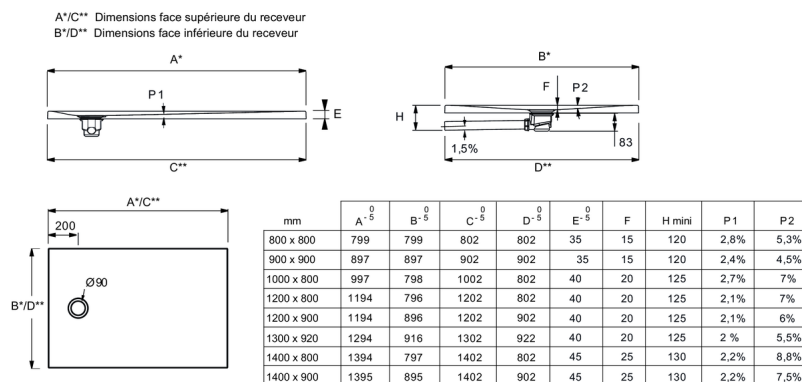

**E62105**

**Collection :** AEROBLOC

**Couleur\* :**

**Principaux atouts :**

**Caractéristiques techniques**

- **DIMENSIONS :** 120 x 90 x 3,80 cm
- **MATÉRIAU :** Aerobloc
- **ANTIDÉRAPANT :** Oui
- **DIAMÈTRE DE BONDE (CM) :** 9
- **NIVEAU D'ADHÉRENCE :** Blanc brillant = PN6. Blanc mat = PN12
- **KIT DE RÉHAUSSE EN OPTION :** Non
- **MATÉRIAU AEROBLOC :** sandwich très solide et léger composé de fibres de verre, de résine et de PET recyclé

**Produits complémentaires**

- E78168: Bonde extra-plate

**Dessin technique**

Descriptif CCTP : Receveur 120x90 cm. E62105. Collection : AEROBLOC. DIMENSIONS : 120 x 90 x 3,80 cm. POIDS : 15 kg. MATÉRIAU : Aerobloc. TYPE D'INSTALLATION : Surélevé, posé ou encastré. ANTIDÉRAPANT : Oui. FORME : Rectangulaire. DIAMÈTRE DE BONDE (CM) : 9. MOTIF DE SURFACE : Lisse. NIVEAU D'ADHÉRENCE : Blanc brillant = PN6. Blanc mat = PN12. LIVRÉ AVEC BONDE : Non. KIT DE RÉHAUSSE EN OPTION : Non. DURÉE GARANTIE (ANNÉES) : 10. MATÉRIAU AEROBLOC : sandwich très solide et léger composé de fibres de verre, de résine et de PET recyclé.