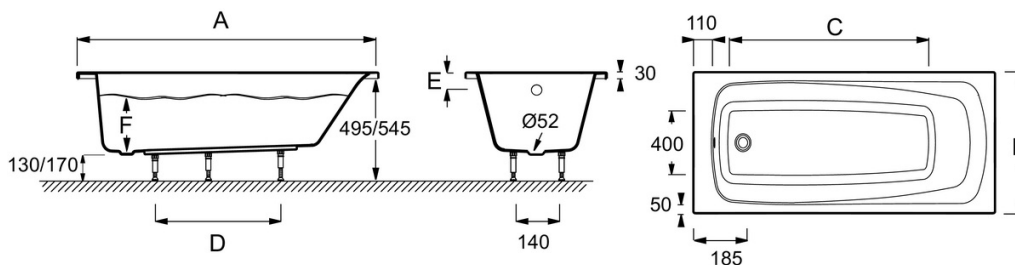

**E60531**

**Collection :** STIL UP

**Couleur\* :**

00 - Blanc brillant

**Principaux atouts :**

**Caractéristiques techniques**

- DIMENSIONS : 160 x 70 cm
- MATÉRIAU : Minéracryl
- HAUTEUR D'EAU : 31,5 cm
- VOLUME (L) : 130/60
- DIAMÈTRE DE BONDE (CM) : 5,2
- INFORMATIONS COMPLÉMENTAIRES : Contre un mur
- MARCHE-PIEDS : Non fourni
- LONGUEUR INTÉRIEURE FOND DE CUVE : 110 cm
- DURÉE GARANTIE (ANNÉES) : 10

- POIDS : 18 kg
- TYPE D'INSTALLATION : Encastré
- HAUTEUR D'ENJAMBEMENT : de 55,5 à 60,5 cm
- FORME : Rectangulaire
- HAUTEUR DES PIEDS : de 10 à 14 cm
- PIEDS : Fournis
- VIDAGE : Non fourni
- LARGEUR INTÉRIEURE FOND DE CUVE : 40 cm

**Dessin technique**

Mm	E60532	E60531	E60530
A	1701 - <sup>0</sup> / <sub>0</sub>	1597 - <sup>0</sup> / <sub>0</sub>	1497 - <sup>0</sup> / <sub>0</sub>
B	703 - <sup>0</sup> / <sub>0</sub>	700 - <sup>0</sup> / <sub>0</sub>	700 - <sup>0</sup> / <sub>0</sub>
C	1200	1100	1000
D	700	650	650
E	100	100	85
F	265	265	280

Descriptif CCTP : Baignoire en Minéracryl® 160 x 70 cm. E60531. Collection : STIL UP. DIMENSIONS : 160 x 70 cm. POIDS : 18 kg. MATÉRIAU : Minéracryl. TYPE D'INSTALLATION : Encastré. HAUTEUR D'EAU : 31,5 cm. HAUTEUR D'ENJAMBEMENT : de 55,5 à 60,5 cm. VOLUME (L) : 130/60. FORME : Rectangulaire. DIAMÈTRE DE BONDE (CM) : 5,2. HAUTEUR DES PIEDS : de 10 à 14 cm. INFORMATIONS COMPLÉMENTAIRES : Contre un mur. PIEDS : Fournis. MARCHE-PIEDS : Non fourni. VIDAGE : Non fourni. LONGUEUR INTÉRIEURE FOND DE CUVE : 110 cm. LARGEUR INTÉRIEURE FOND DE CUVE : 40 cm. DURÉE GARANTIE (ANNÉES) : 10.