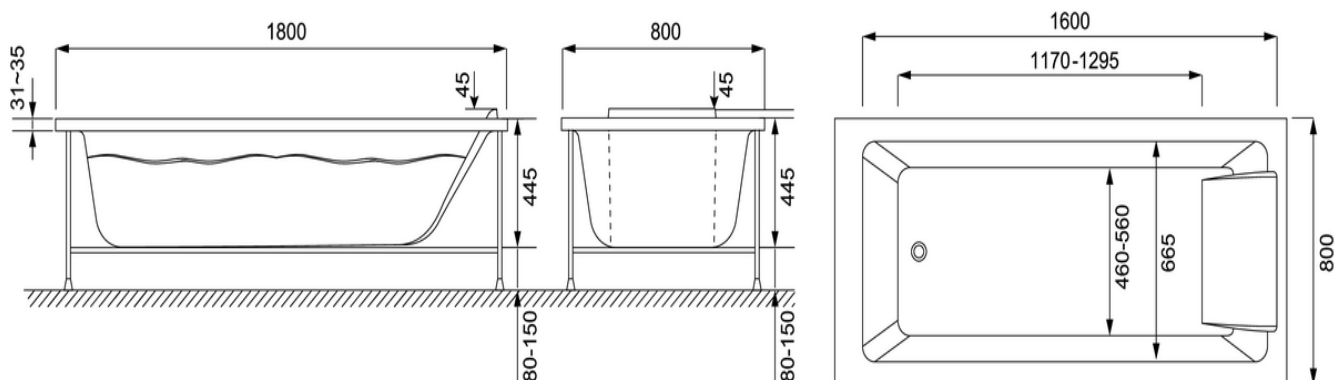

### Технические характеристики

- РАЗМЕРЫ (СМ): 180x80x44.50 см
- УСТАНОВКА: Встраиваемые
- ФОРМА: Прямоугольные
- СТУПЕНЬКА: Не в комплекте

- МАТЕРИАЛ: Акрил
- ОБЪЕМ (Л): 270/200
- НОЖКИ: Не в комплекте
- СЛИВ: Не в комплекте

### Общая информация

Спецификация продукта: Ванна 180 x 80 см. E60516RU. Коллекция: SOFA. РАЗМЕРЫ (СМ): 180x80x44.50 см. МАТЕРИАЛ: Акрил. УСТАНОВКА: Встраиваемые. ОБЪЕМ (Л): 270/200. ФОРМА: Прямоугольные. НОЖКИ: Не в комплекте. СТУПЕНЬКА: Не в комплекте. СЛИВ: Не в комплекте.