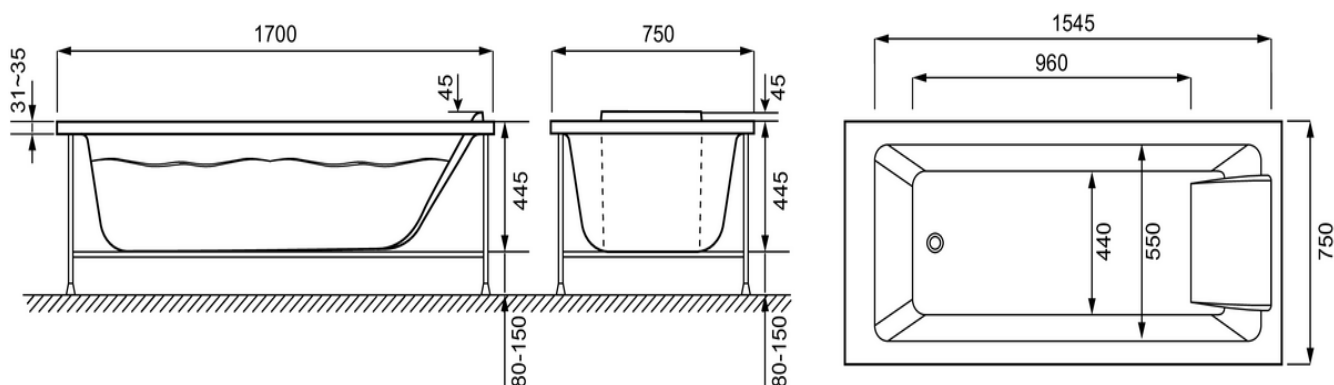

E60515RU

Коллекция: SOFA

Отделки*:

01 - Белый

Технические характеристики

- РАЗМЕРЫ (СМ): 170x75x43.50 см
- МАТЕРИАЛ: Акрил
- ВЫСОТА СТУПЕНЬКИ: 57 см
- ФОРМА: Прямоугольные
- НОЖКИ: Не в комплекте
- СЛИВ: Не в комплекте
- ВЕС: 30 кг
- УСТАНОВКА: Встраиваемые
- ОБЪЕМ (Л): 255/185
- ДИАМЕТР СЛИВА: 5.2 см
- СТУПЕНЬКА: Не в комплекте

Продукты для комплектации

- E70174: Автоматический слив-перелив (1м)
- E6D134: Ультратонкий слив-перелив

Связанные продукты

- E4930: Экран на ванну с двойной панелью
- E4931: Экран на ванну

Общая информация

: Ванна 170x75 см. E60515RU. Коллекция: SOFA. РАЗМЕРЫ (СМ): 170x75x43.50 см. ВЕС: 30 кг. МАТЕРИАЛ: Акрил. УСТАНОВКА: Встраиваемые. ВЫСОТА СТУПЕНЬКИ: 57 см. ОБЪЕМ (Л): 255/185. ФОРМА: Прямоугольные. ДИАМЕТР СЛИВА: 5.2 см. НОЖКИ: Не в комплекте. СТУПЕНЬКА: Не в комплекте. СЛИВ: Не в комплекте.