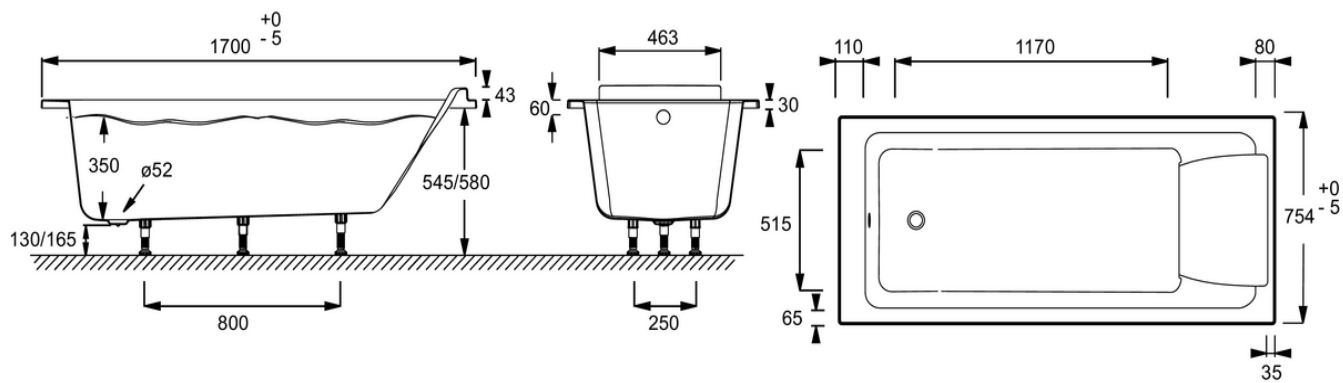

- **POIDS :** 18 kg
- **TYPE D'INSTALLATION :** Encastré
- **HAUTEUR D'EAU :** 35 cm
- **VOLUME (L) :** 235
- **DIAMÈTRE DE BONDE (CM) :** 5,2
- **MARCHE-PIEDS :** Non fourni
- **TABLIER ASSOCIÉ EN OPTION :** Oui
- **LARGEUR INTÉRIEURE FOND DE CUVE :** 39 cm
- **EQUIPABLE EN BALNÉO :** Oui

Produits requis

- E6D015: Vidage pour baignoire
- E6D159: Vidage pour baignoire

Descriptif CCTP : Baignoire en acrylique 170 x 75 cm. E60515. Collection : SOFA. DIMENSIONS : 170 x 75 x 43,50 cm. POIDS : 18 kg. MATÉRIAU : Acrylique. TYPE D'INSTALLATION : Encastré. NORMES ET RÉGLEMENTATIONS : NF. HAUTEUR D'EAU : 35 cm. HAUTEUR D'ENJAMBEMENT : 54,5 à 59,5 cm. VOLUME (L) : 235. FORME : Rectangulaire. DIAMÈTRE DE BONDE (CM) : 5,2. PIEDS : Fournis. MARCHE-PIEDS : Non fourni. VIDAGE : Non fourni. TABLIER ASSOCIÉ EN OPTION : Oui. LONGUEUR INTÉRIEURE FOND DE CUVE : 106 cm. LARGEUR INTÉRIEURE FOND DE CUVE : 39 cm. BAIGNOIRE DEUX PLACES : Non. EQUIPABLE EN BALNÉO : Oui. DURÉE GARANTIE (ANNÉES) : 10.

Descriptif CCTP : Baignoire en acrylique 170 x 75 cm. E60515. Collection : SOFA. DIMENSIONS : 170 x 75 x 43,50 cm. POIDS : 18 kg. MATÉRIAU : Acrylique. TYPED'INSTALLATION : Encastré. NORMES ET RÉGLEMENTATIONS : NF. HAUTEUR D'EAU : 35 cm. HAUTEUR D'ENJAMBEMENT : 54,5 à 59,5 cm. VOLUME (L) : 235. FORME : Rectangulaire. DIAMÈTRE DE BONDE (CM) : 5,2. PIEDS : Fournis. MARCHE-PIEDS : Non fourni. VIDAGE : Non fourni. TABLIER ASSOCIÉ EN OPTION : Oui. LONGUEUR INTÉRIEURE FOND DE CUVE : 106 cm. LARGEUR INTÉRIEURE FOND DE CUVE : 39 cm. BAIGNOIRE DEUX PLACES : Non. EQUIPABLE EN BALNÉO : Oui. DURÉE GARANTIE (ANNÉES) : 10.