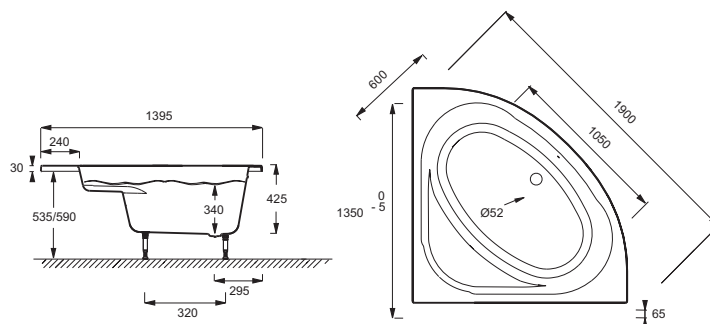

### Технические характеристики

- РАЗМЕРЫ (СМ) : 135 x 135 x 42,50 см
- МАТЕРИАЛ : Акрил
- ОБЪЕМ (Л) : 230/160
- ВЫСОТА НОЖЕК : 120/175
- НОЖКИ : В комплекте
- СЛИВ : Не в комплекте
- Доступна с системой гидромассажа
- ВЕС : 23,5 кг
- ТИП УСТАНОВКИ : Угловые
- ФОРМА : Угловые
- ДИАМЕТР СЛИВА : 5,2 см
- СТУПЕНЬКА : Не в комплекте
- Размеры основания: 105 x 60 см

### Общая информация

Спецификация продукта : Угловая ванна 135 x 135 см. E60223. Коллекция : DOMO. РАЗМЕРЫ (СМ) : 135 x 135 x 42,50 см. ВЕС : 23,5 кг. МАТЕРИАЛ : Акрил. ТИП УСТАНОВКИ : Угловые. ОБЪЕМ (Л) : 230/160. ФОРМА : Угловые. ВЫСОТА НОЖЕК : 120/175. ДИАМЕТР СЛИВА : 5,2 см. НОЖКИ : В комплекте. СТУПЕНЬКА : Не в комплекте. СЛИВ : Не в комплекте. Размеры основания: 105 x 60 см. Доступна с системой гидромассажа.