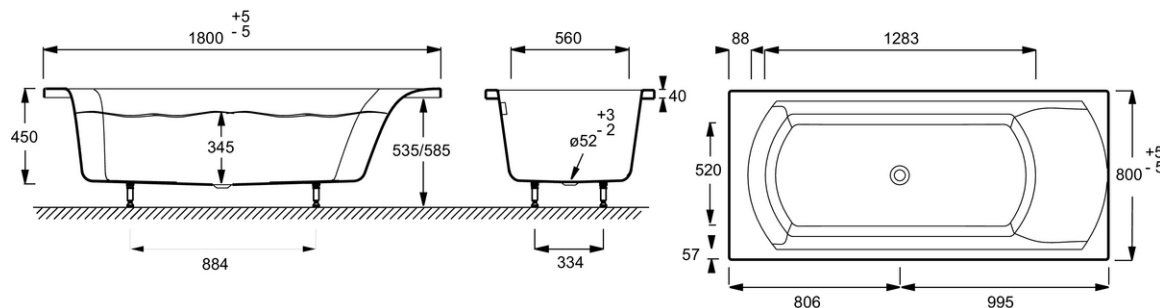

**E60143**

**Collection :** OVE

**Couleur\* :**

00 - Blanc brillant

**Principaux atouts :**

**Caractéristiques techniques**

- DIMENSIONS : 180 x 80 cm
- MATÉRIAU : Acrylique
- HAUTEUR D'EAU : 35,5 cm
- VOLUME (L) : 245/175
- DIAMÈTRE DE BONDE (CM) : 5,2
- INFORMATIONS COMPLÉMENTAIRES : Contre un mur
- LONGUEUR INTÉRIEURE FOND DE CUVE : 128,3 cm
- DURÉE GARANTIE (ANNÉES) : 10
- POIDS : 22,5 kg
- TYPE D'INSTALLATION : Encastré
- HAUTEUR D'ENJAMBEMENT : De 57,5 à 62,5 cm
- FORME : Rectangulaire
- HAUTEUR DES PIEDS : de 11,8 à 16 cm
- PIEDS : Fournis
- LARGEUR INTÉRIEURE FOND DE CUVE : 56 cm
- DIMENSIONS FOND DE CUVE : 128,3 x 56 cm

**Bénéfices consommateurs**

- CONFORT DE BAIN : Largeur de 80 cm pour plus d'aisance dans le bain
- CONFORT DE DOUCHE : Un large fond plat en fond de cuve

**Bénéfices installateurs**

- INSTALLATION FACILE : Pieds réglables Quick clip

**Dessin technique**

Descriptif CCTP : Baignoire en acrylique 180 x 80 cm. E60143. Collection : OVE. DIMENSIONS : 180 x 80 cm. POIDS : 22,5 kg. MATÉRIAU : Acrylique. TYPE D'INSTALLATION : Encastré. HAUTEUR D'EAU : 35,5 cm. HAUTEUR D'ENJAMBEMENT : De 57,5 à 62,5 cm. VOLUME (L) : 245/175. FORME : Rectangulaire. DIAMÈTRE DE BONDE (CM) : 5,2. HAUTEUR DES PIEDS : de 11,8 à 16 cm. INFORMATIONS COMPLÉMENTAIRES : Contre un mur. PIEDS : Fournis. LONGUEUR INTÉRIEURE FOND DE CUVE : 128,3 cm. LARGEUR INTÉRIEURE FOND DE CUVE : 56 cm. DURÉE GARANTIE (ANNÉES) : 10. DIMENSIONS FOND DE CUVE : 128,3 x 56 cm.