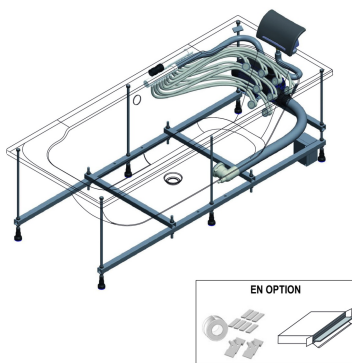

*En raison des variations possibles dans le réglage de votre ordinateur et de votre imprimante, de facteurs techniques et des caractéristiques particulières de certaines de nos finitions, les couleurs ne sont pas représentatives de la réalité mais sont seulement une indication.