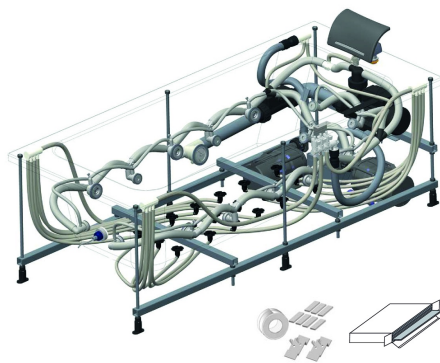

*En raison des variations possibles dans le réglage de votre ordinateur et de votre imprimante, de facteurs techniques et des caractéristiques particulières de certaines de nos finitions, les couleurs ne sont pas représentatives de la réalité mais sont seulement une indication.