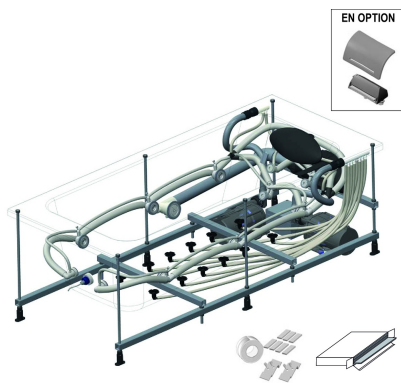

*En raison des variations possibles dans le réglage de votre ordinateur et de votre imprimante, de facteurs techniques et des caractéristiques particulières de certaines de nos finitions, les couleurs ne sont pas représentatives de la réalité mais sont seulement une indication.