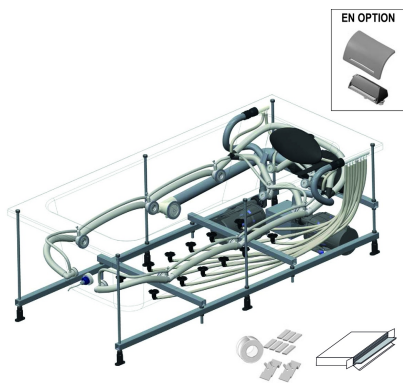

### Bénéfices installateurs

- **INSTALLATION FACILITÉE :** Grâce au châssis autoportant

Descriptif CCTP : Système Luxe, baignoire 170 cm. E5BC234L. Collection : EVOK. DIMENSIONS : 170 x 70 cm. POIDS : 68 kg. MATÉRIAU : Acrylique. TYPE D'INSTALLATION : Encastré. VOLUME (L) : 197/127. MASSAGES : Massage turbo. SYSTÈME : Luxe. TYPE DE MASSAGES : 3 programmes de massage : Silence, Tonic et Relax pour un effet énergisant ou relaxant selon vos envies. BUSES : 6 buses latérales orientables, 4 mini-buses dorsales, 2 mini-buses plantaires : affleurantes pour une discrétion assurée. INJECTEURS : 12 injecteurs invisibles : technologie brevetée assurant performance, facilité d'entretien et confort. CHROMOTHÉRAPIE : 1 spot LEDs haute luminosité. SYSTÈME DE NETTOYAGE : Programme de nettoyage, assèchement et désinfection à l'ozone automatique et assèchement manuel. TYPE DE TURBINE : 2 turbines : Turbo avec réchauffeur d'air + Air avec réchauffeur d'air et ozone. SYSTÈME D'INSONORISATION : Réduction du bruit et des vibrations avec le Kit acoustique et Silence box. SÉCURITÉ : Fonctionnement sans eau. TYPE DE BAIGNOIRE BALNÉO : Rectangulaire. VERSION : Hydrojets à gauche. HAUTEUR D'EAU : 39 cm. HAUTEUR D'ENJAMBEMENT : De 60,2 à 66,6 cm. CLAVIER : 6 touches. DURÉE GARANTIE (ANNÉES) : 4. 1 châssis autoportant. Clavier rétro-éclairé, 6 touches : discret et simple d'utilisation, une touche = un programme. EN OPTION : 1 appui-tête cascade pour une action ciblée sur vos cervicales. 1 kit acoustique et Silence box (isolation phonique) : pour une balnéo vraiment silencieuse. Pompe 900 W.