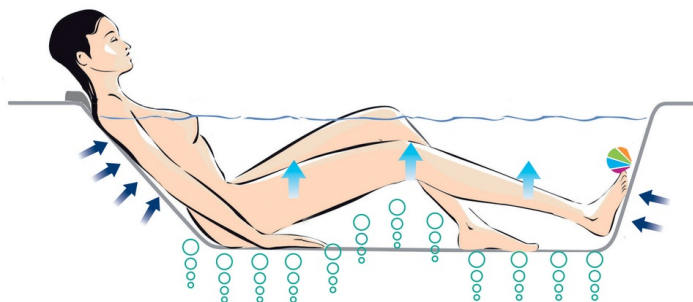

Collection : ODÉON UP

Couleur* :

00 - Blanc brillant

Principaux atouts :

Caractéristiques techniques

- **DIMENSIONS** : 170 x 75 cm
- **MATÉRIAU** : Acrylique
- **VOLUME (L)** : 205/135
- **SYSTÈME** : Luxe
- **BUSES** : 6 buses latérales orientables, 4 mini-buses dorsales, 2 mini-buses plantaires : affleurantes pour une discrétion assurée
- **CHROMOTHÉRAPIE** : 1 spot LEDs haute luminosité
- **TYPE DE TURBINE** : 2 turbines : Turbo avec réchauffeur d'air + Air avec réchauffeur d'air et ozone
- **SÉCURITÉ** : Fonctionnement sans eau
- **HAUTEUR D'EAU** : 33,5 cm
- **CLAVIER** : 6 touches
- 1 châssis autoportant
- 1 appui-tête cascade pour une action ciblée sur vos cervicales
- 2 poignées chromées
- **POIDS** : 60,5 kg
- **TYPE D'INSTALLATION** : Encastré
- **MASSAGES** : Massage turbo
- **TYPE DE MASSAGES** : 3 programmes de massage : Silence, Tonic et Relax pour un effet énergisant ou relaxant selon vos envies
- **INJECTEURS** : 12 injecteurs invisibles : technologie brevetée assurant performance, facilité d'entretien et confort
- **SYSTÈME DE NETTOYAGE** : Programme de nettoyage, assèchement et désinfection à l'ozone automatique et assèchement manuel
- **SYSTÈME D'INSONORISATION** : Réduction du bruit et des vibrations avec le Kit acoustique et Silence box
- **TYPE DE BAIGNOIRE BALNÉO** : Rectangulaire
- **HAUTEUR D'ENJAMBEMENT** : De 57 à 60 cm
- **DURÉE GARANTIE (ANNÉES)** : 4
- Clavier rétro-éclairé, 6 touches : discret et simple d'utilisation, une touche = un programme
- 1 kit acoustique et Silence box (isolation phonique) : pour une balnéo vraiment silencieuse
- Pompe 900 W

Bénéfices consommateurs

- **MASSAGE ÉNERGISANT ET RELAXANT - SYSTÈME LUXE** : Ajoutez aux bienfaits tonifiants et décontractants de l'eau, la puissance d'un massage « turbo » stimulant pour les muscles, et la douceur d'un massage air. Couplée à la puissance de l'eau, la douceur du massage air favorise la décontraction musculaire, le raffermissement de la peau et dissipe la fatigue. Le spot LED de chromothérapie diffuse des couleurs en fonction du massage, du plus tonique au plus apaisant et aura un effet bénéfique sur votre humeur.
- **PLUS CONFORTABLE ET ESTHÉTIQUE** : Des injecteurs en fond de cuve invisibles (technologie brevetée)
- **SILENCIEUX** : Une turbine insonorisée rendant nos baignoires balnéo peu bruyantes, un kit acoustique (de série ou en option suivant le système) et l'option Silence box permettent une insonorisation renforcée
- **NETTOYAGE FACILE** : Un nettoyage à l'ozone automatique après chaque bain et un programme de nettoyage intégré sur Luxe et Excellence
- **EN TOUTE SÉCURITÉ** : Un détecteur de niveau d'eau empêche le fonctionnement du système si le volume d'eau n'est pas suffisant
- **FABRIQUÉES EN FRANCE** : Nos baignoires balnéo sont fabriquées et testées dans notre usine de Troyes
- **GARANTIE 4 ANS** : Pièces, Main d'œuvre et déplacement

Produits requis

- E6D015: Vidage pour baignoire
- E70174: Vidage pour baignoire