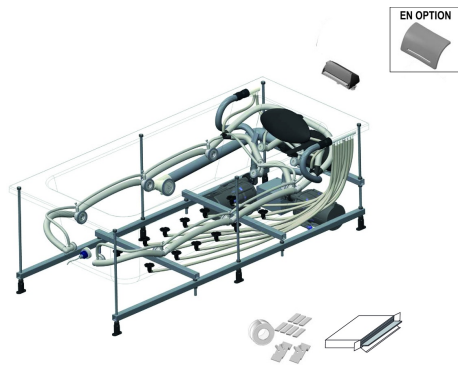

*En raison des variations possibles dans le réglage de votre ordinateur et de votre imprimante, de facteurs techniques et des caractéristiques particulières de certaines de nos finitions, les couleurs ne sont pas représentatives de la réalité mais sont seulement une indication.