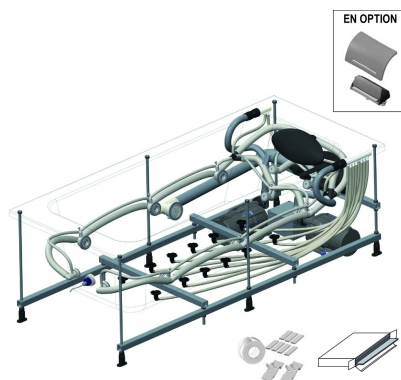

### Especificaciones

- **DIMENSIÓN:** 190 x 90 cm
- **MATERIAL:** Acrílico
- **SISTEMA:** Luxe
- **JETS:** 6 jets laterales orientables, 4 mini jets dorasales, 2 mini jets en fondo : discreción asegurada
- **CROMOTERAPIA:** Si
- **SISTEMA DE INSONORIZACIÓN:** Reducción de ruido y de vibraciones con el Kit acústico y Silence Box
- **VERSIÓN:** izquierda
- **PESO:** 71 kg
- **TIPO DE INSTALACIÓN:** Encastrado
- **TIPO DE MASAJE:** 3 Programas de masaje : Silence, Tonic y Relax para un efecto energético o relajante
- **INYECTORES:** 12 inyectores invisibles : tecnología tecnología patentada asegura el rendimiento y confort
- **SISTEMA DE LIMPIEZA:** Programa de limpieza, secado y desinfección con ozono automático y secado manual
- **TIPO DE BAÑERA DE HIDROMASAJE:** Rectangular

### Dibujo técnico

Descripción: Bañera hidromasaje con sistema Luxe. E5BC215L. Colección: EVOK. DIMENSIÓN: 190 x 90 cm. PESO: 71 kg. MATERIAL: Acrílico. TIPO DE INSTALACIÓN: Encastrado. SISTEMA: Luxe. TIPO DE MASAJE: 3 Programas de masaje : Silence, Tonic y Relax para un efecto energético o relajante. JETS: 6 jets laterales orientables, 4 mini jets dorasales, 2 mini jets en fondo : discreción asegurada. INYECTORES: 12 inyectores invisibles : tecnología tecnología patentada asegura el rendimiento y confort. CROMOTERAPIA: Si. SISTEMA DE LIMPIEZA: Programa de limpieza, secado y desinfección con ozono automático y secado manual. SISTEMA DE INSONORIZACIÓN: Reducción de ruido y de vibraciones con el Kit acústico y Silence Box. TIPO DE BAÑERA DE HIDROMASAJE: Rectangular. VERSIÓN: izquierda.