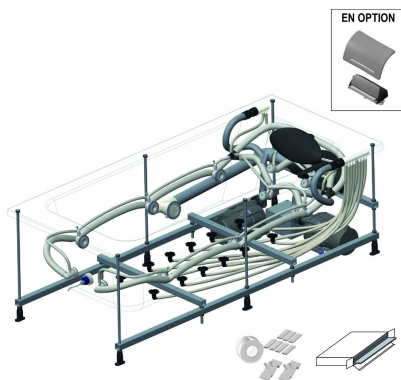

*En raison des variations possibles dans le réglage de votre ordinateur et de votre imprimante, de facteurs techniques et des caractéristiques particulières de certaines de nos finitions, les couleurs ne sont pas représentatives de la réalité mais sont seulement une indication.