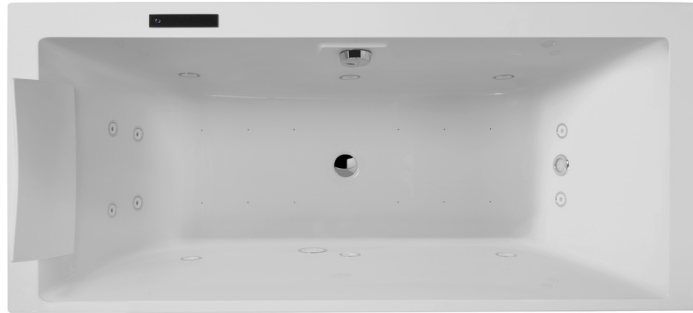

E5BC213L

Collection : EVOK

Couleur* :

00 - Blanc brillant

Principaux atouts :

Caractéristiques techniques

- **DIMENSIONS** : 170 x 75 cm
- **MATÉRIAU** : Acrylique
- **VOLUME (L)** : 220
- **SYSTÈME** : Luxe
- **BUSES** : 6 buses latérales orientables, 4 mini-buses dorsales, 2 mini-buses plantaires : affleurantes pour une discrétion assurée
- **CHROMOTHÉRAPIE** : 1 spot LEDs haute luminosité
- **TYPE DE TURBINE** : 2 turbines : Turbo avec réchauffeur d'air + Air avec réchauffeur d'air et ozone
- **SÉCURITÉ** : Fonctionnement sans eau
- **VERSION** : Hydrojets à gauche
- **HAUTEUR D'ENJAMBEMENT** : De 59,5 à 65,5 cm
- **DURÉE GARANTIE (ANNÉES)** : 4
- Clavier rétro-éclairé, 6 touches : discret et simple d'utilisation, une touche = un programme
- 1 kit acoustique et Silence box (isolation phonique) : pour une balnéo vraiment silencieuse
- **POIDS** : 69 kg
- **TYPE D'INSTALLATION** : Encastré
- **MASSAGES** : Massage turbo
- **TYPE DE MASSAGES** : 3 programmes de massage : Silence, Tonic et Relax pour un effet énergisant ou relaxant selon vos envies
- **INJECTEURS** : 12 injecteurs invisibles : technologie brevetée assurant performance, facilité d'entretien et confort
- **SYSTÈME DE NETTOYAGE** : Programme de nettoyage, assèchement et désinfection à l'ozone automatique et assèchement manuel
- **SYSTÈME D'INSONORISATION** : Réduction du bruit et des vibrations avec le Kit acoustique et Silence box
- **TYPE DE BAIGNOIRE BALNÉO** : Rectangulaire
- **HAUTEUR D'EAU** : 39 cm
- **CLAVIER** : 6 touches
- 1 châssis autoportant
- **EN OPTION** : 1 appui-tête cascade pour une action ciblée sur vos cervicales
- Pompe 900 W

Bénéfices consommateurs

- **MASSAGE ÉNERGISANT ET RELAXANT - SYSTÈME LUXE** : Ajoutez aux bienfaits tonifiants et décontractants de l'eau, la puissance d'un massage « turbo » stimulant pour les muscles, et la douceur d'un massage air. Couplée à la puissance de l'eau, la douceur du massage air favorise la décontraction musculaire, le raffermissement de la peau et dissipe la fatigue. Le spot LED de chromothérapie diffuse des couleurs en fonction du massage, du plus tonique au plus apaisant et aura un effet bénéfique sur votre humeur.
- **PLUS CONFORTABLE ET ESTHÉTIQUE** : Des injecteurs en fond de cuve invisibles (technologie brevetée)
- **SILENCIEUX** : Une turbine insonorisée rendant nos baignoires balnéo peu bruyantes, un kit acoustique (de série ou en option suivant le système) et l'option Silence box permettent une insonorisation renforcée
- **NETTOYAGE FACILE** : Un nettoyage à l'ozone automatique après chaque bain et un programme de nettoyage intégré sur Luxe et Excellence
- **EN TOUTE SÉCURITÉ** : Un détecteur de niveau d'eau empêche le fonctionnement du système si le volume d'eau n'est pas suffisant
- **FABRIQUÉES EN FRANCE** : Nos baignoires balnéo sont fabriquées et testées dans notre usine de Troyes
- **GARANTIE 4 ANS** : Pièces, Main d'œuvre et déplacement

Bénéfices installateurs

- **INSTALLATION FACILITÉE** : Grâce au châssis autoportant

Produits requis

- E70174: Vidage pour baignoire